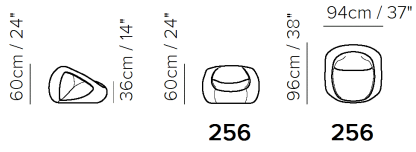

■ Vers. 256

■ Vers. 256

■ Vers. 256+256+256

SCHEMATICS

- ・ デザイン、仕様、サイズ、廃番は予告なく行われる場合がありますので、予めご了承願います。
- ・ サイズは全てcm(センチメートル)単位で表示しております。
- ・ 掲載サイズは、製品により実物と多少の誤差が生じる事がございますので予めご了承下さい。
- ・ 掲載価格は全て税込価格です。
- ・ 掲載されている製品の色や質感は実物とは異なる場合がありますので予めご了承下さい。
- ・ 天然素材を使用している為、一点一点風合いは異なる場合がございますので予めご了承下さい。