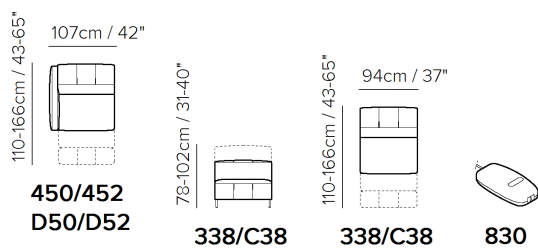

■ Vers. 009

■ Vers. 009

■ Vers. 048

SCHEMATICS

COMPOSITION EXAMPLES

- ・ デザイン、仕様、サイズ、廃番は予告なく行われる場合がありますので、予めご了承願います。
- ・ サイズは全てcm(センチメートル)単位で表示しております。
- ・ 掲載サイズは、製品により実物と多少の誤差が生じる事がございますので予めご了承下さい。
- ・ 掲載価格は全て税込価格です。
- ・ 掲載されている製品の色や質感は実物とは異なる場合がありますので予めご了承下さい。
- ・ 天然素材を使用している為、一点一点風合いは異なる場合がございますので予めご了承下さい。