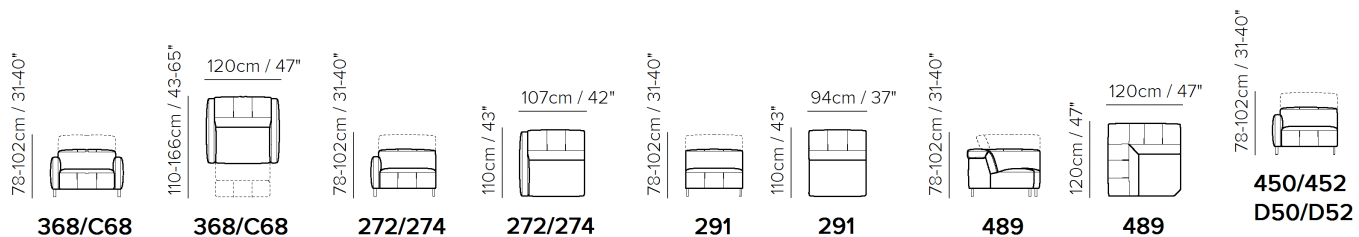

■ Vers. 009

■ Vers. 009

■ Vers. 048

SCHEMATICS

COMPOSITION EXAMPLES

- ・ デザイン、仕様、サイズ、廃番は予告なく行われる場合がありますので、予めご了承願います。
- ・ サイズは全てcm(センチメートル)単位で表示しております。
- ・ 掲載サイズは、製品により実物と多少の誤差が生じる事がございますので予めご了承下さい。
- ・ 掲載価格は全て税込価格です。
- ・ 掲載されている製品の色や質感は実物とは異なる場合がありますので予めご了承下さい。
- ・ 天然素材を使用している為、一点一点風合いは異なる場合がございますので予めご了承下さい。