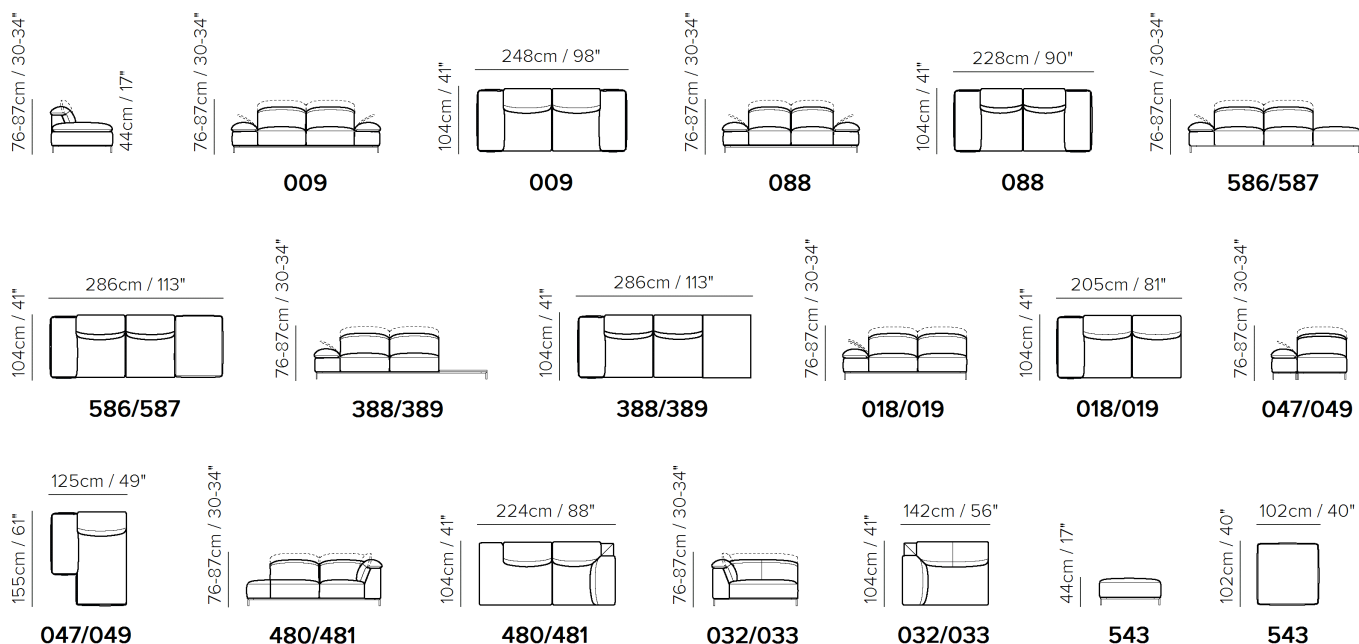

■ Vers. 009

■ Vers. 586

■ Vers. 018+481

SCHEMATICS

COMPOSITION EXAMPLES

■ Vers. 009

■ Vers. 586

■ Vers. 018+049

SCHEMATICS

COMPOSITION EXAMPLES

- ・ デザイン、仕様、サイズ、廃番は予告なく行われる場合がありますので、予めご了承願います。
- ・ サイズは全てcm(センチメートル)単位で表示しております。
- ・ 掲載サイズは、製品により実物と多少の誤差が生じる事がございますので予めご了承下さい。
- ・ 掲載価格は全て税込価格です。
- ・ 掲載されている製品の色や質感は実物とは異なる場合がありますので予めご了承下さい。
- ・ 天然素材を使用している為、一点一点風合いは異なる場合がございますので予めご了承下さい。