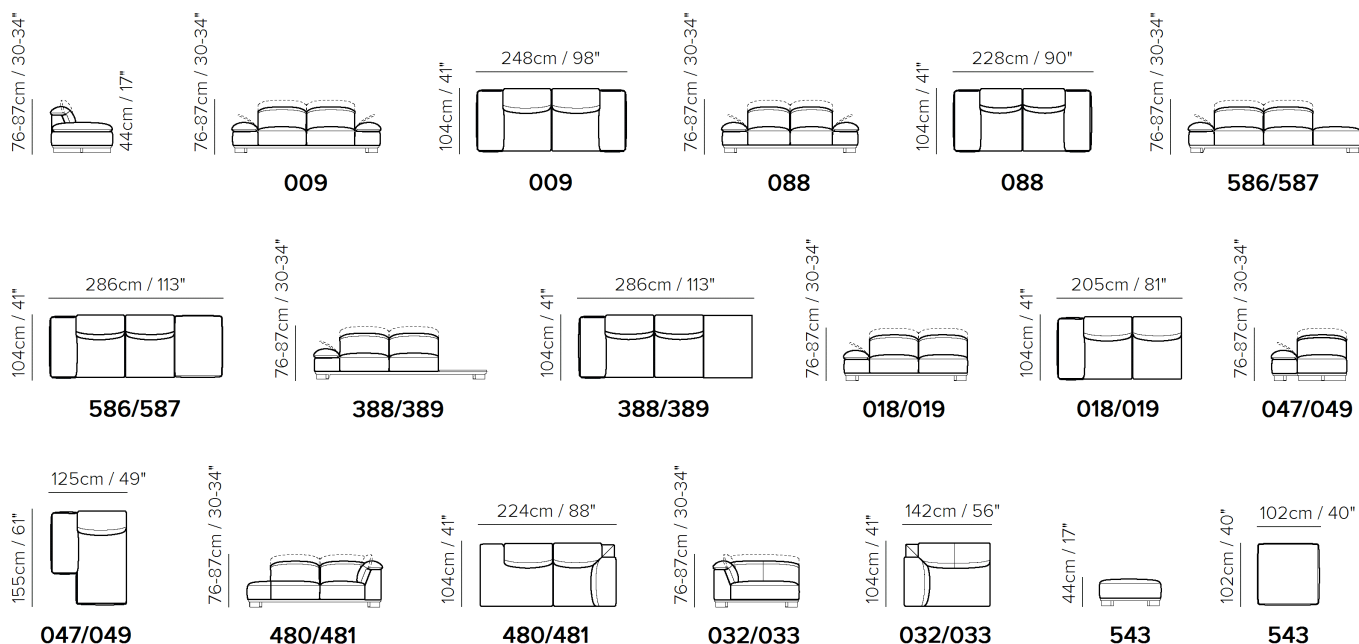

■ Vers. 009

■ Vers. 586

■ Vers. 018+481

SCHEMATICS

COMPOSITION EXAMPLES

■ Vers. 009

■ Vers. 586

■ Vers. 018+049

SCHEMATICS

COMPOSITION EXAMPLES

- ・ デザイン、仕様、サイズ、廃番は予告なく行われる場合がありますので、予めご了承願います。
- ・ サイズは全てcm(センチメートル)単位で表示しております。
- ・ 掲載サイズは、製品により実物と多少の誤差が生じる事がございますので予めご了承下さい。
- ・ 掲載価格は全て税込価格です。
- ・ 掲載されている製品の色や質感は実物とは異なる場合がありますので予めご了承下さい。
- ・ 天然素材を使用している為、一点一点風合いは異なる場合がございますので予めご了承下さい。