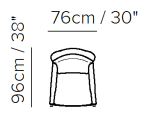

■ Vers. 012

■ Vers. 012+010

■ Vers. 012

SCHEMATICS

012

012

010

010

010

- デザイン、仕様、サイズ、廃番は予告なく行われる場合がありますので、予めご了承願います。
- サイズは全てcm(センチメートル)単位で表示しております。
- 掲載サイズは、製品により実物と多少の誤差が生じる事がございますので予めご了承下さい。
- 掲載価格は全て税抜価格です。
- 掲載されている製品の色や質感は実物とは異なる場合がありますので予めご了承下さい。
- 天然素材を使用している為、一点一点風合いは異なる場合がございますので予めご了承下さい。