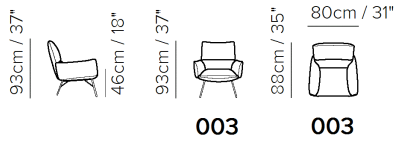

■ Vers. 003

■ Vers. 003

■ Vers. 003

SCHEMATICS

- デザイン、仕様、サイズ、廃番は予告なく行われる場合がありますので、予めご了承願います。
- サイズは全てcm(センチメートル)単位で表示しております。
- 掲載サイズは、製品により実物と多少の誤差が生じる事がございますので予めご了承下さい。
- 掲載価格は全て税抜価格です。
- 掲載されている製品の色や質感は実物とは異なる場合がありますので予めご了承下さい。
- 天然素材を使用している為、一点一点風合いは異なる場合がございますので予めご了承下さい。