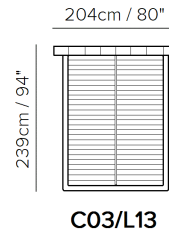

■ Vers. C02

■ Vers. C02

■ Vers. C02

SCHEMATICS

- デザイン、仕様、サイズ、廃番は予告なく行われる場合がありますので、予めご了承願います。
- サイズは全てcm(センチメートル)単位で表示しております。
- 掲載サイズは、製品により実物と多少の誤差が生じる事がございますので予めご了承下さい。
- 掲載価格は全て税抜価格です。
- 掲載されている製品の色や質感は実物とは異なる場合がありますので予めご了承下さい。
- 天然素材を使用している為、一点一点風合いは異なる場合がございますので予めご了承下さい。