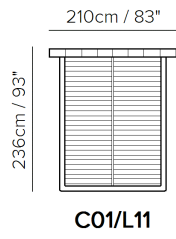

■ Vers. C02

■ Vers. C02

■ Vers. C02

SCHEMATICS

- デザイン、仕様、サイズ、廃番は予告なく行われる場合がありますので、予めご了承願います。
- サイズは全てcm(センチメートル)単位で表示しております。
- 掲載サイズは、製品により実物と多少の誤差が生じる事がございますので予めご了承下さい。
- 掲載価格は全て税抜価格です。
- 掲載されている製品の色や質感は実物とは異なる場合がありますので予めご了承下さい。
- 天然素材を使用している為、一点一点風合いは異なる場合がございますので予めご了承下さい。