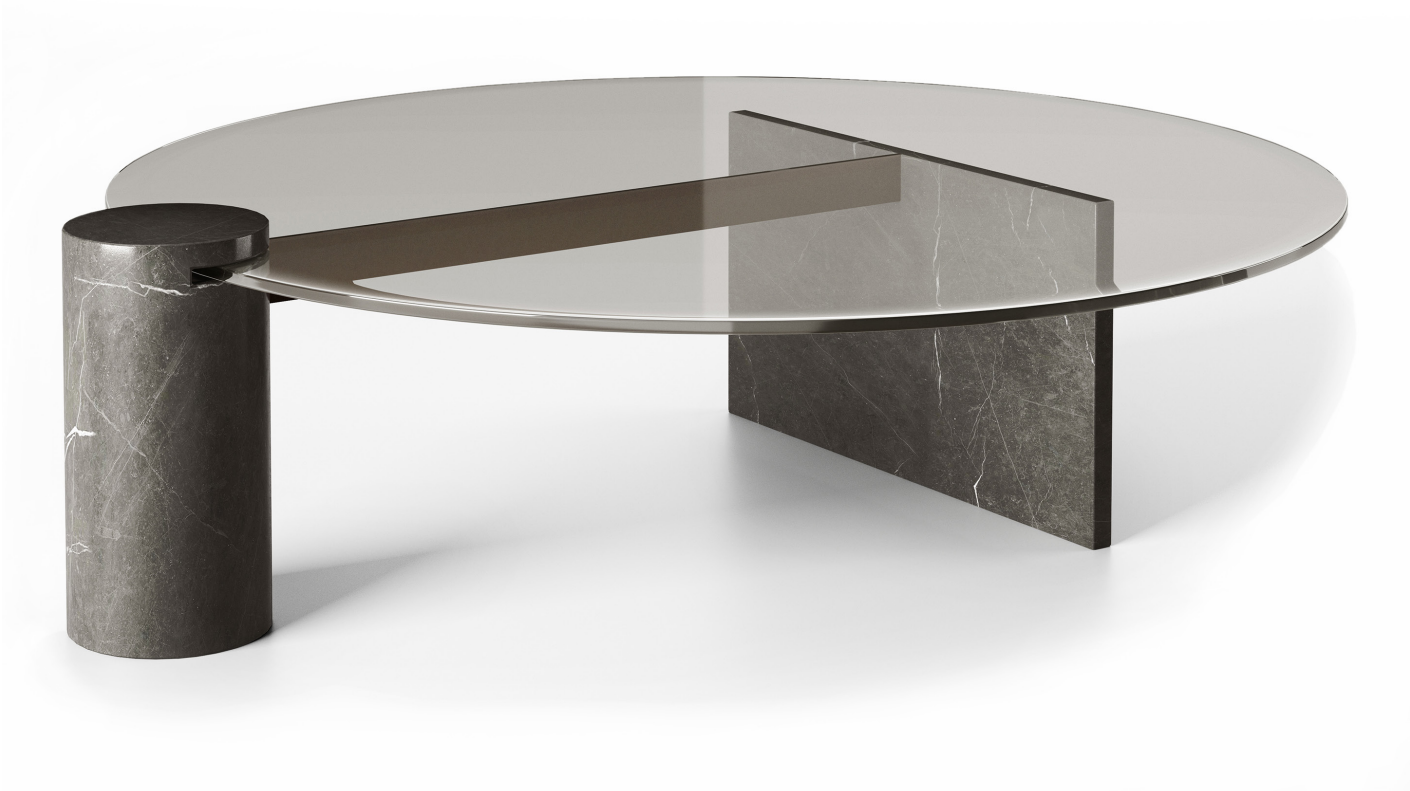

DRAFT IMAGES

■ T847001XNA

■ T847002XNA

ALL PICTURES SHOWN ARE FOR ILLUSTRATIVE PURPOSE ONLY. ACTUAL PRODUCT MAY VARY DUE TO PRODUCT ENHANCEMENT.

SCHEMATICS

Redondo CENTRAL

100cm x 108cm H 30cm
39,37" x 42,52" H 11,81"

Redondo Accent

50cm x 55cm H 50cm
19,69" x 21,65" H 19,69"

FINISHINGS

Frame finishing

Pewt/Fossena

Top finishing

Extra Clear Glass

- デザイン、仕様、サイズ、廃番は予告なく行われる場合がありますので、予めご了承願います。
- サイズは全てcm(センチメートル)単位で表示しております。
- 掲載サイズは、製品により実物と多少の誤差が生じる事がございますので予めご了承下さい。
- 掲載価格は全て税抜価格です。
- 掲載されている製品の色や質感は実物とは異なる場合がありますので予めご了承下さい。
- 天然素材を使用している為、一点一点風合いは異なる場合がございますので予めご了承下さい。
- サイズによってお選び頂ける素材は異なります。詳しくはお問い合わせ下さい。
- お選びいただく素材によって価格は異なります。