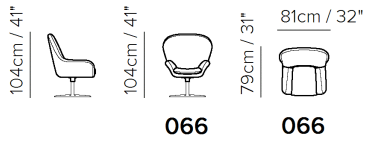

■ Vers. 066

■ Vers. 066

■ Vers. 066

SCHEMATICS

- デザイン、仕様、サイズ、廃番は予告なく行われる場合がありますので、予めご了承願います。
- サイズは全てcm(センチメートル)単位で表示しております。
- 掲載サイズは、製品により実物と多少の誤差が生じる事がございますので予めご了承下さい。
- 掲載価格は全て税抜価格です。
- 掲載されている製品の色や質感は実物とは異なる場合がありますので予めご了承下さい。
- 天然素材を使用している為、一点一点風合いは異なる場合がございますので予めご了承下さい。