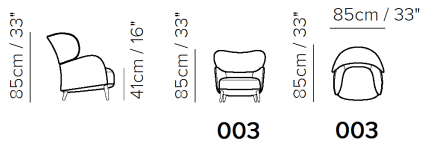

■ Vers. 003

■ Vers. 003

■ Vers. 003

SCHEMATICS

- デザイン、仕様、サイズ、廃番は予告なく行われる場合がありますので、予めご了承願います。
- サイズは全てcm(センチメートル)単位で表示しております。
- 掲載サイズは、製品により実物と多少の誤差が生じる事がございますので予めご了承下さい。
- 掲載価格は全て税抜価格です。
- 掲載されている製品の色や質感は実物とは異なる場合がありますので予めご了承下さい。
- 天然素材を使用している為、一点一点風合いは異なる場合がございますので予めご了承下さい。