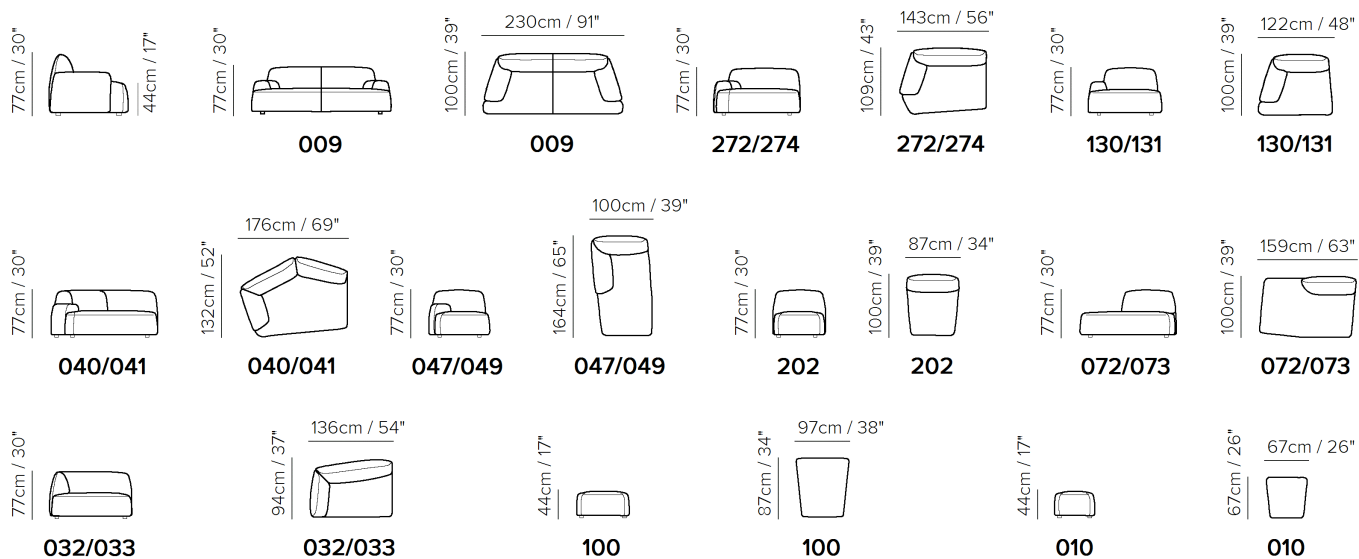

■ Vers. 009

■ Vers. 272+202+049

■ Vers. 130+073

SCHEMATICS

COMPOSITION EXAMPLES

- ・ デザイン、仕様、サイズ、廃番は予告なく行われる場合がありますので、予めご了承願います。
- ・ サイズは全てcm(センチメートル)単位で表示しております。
- ・ 掲載サイズは、製品により実物と多少の誤差が生じる事がございますので予めご了承下さい。
- ・ 掲載価格は全て税込価格です。
- ・ 掲載されている製品の色や質感は実物とは異なる場合がありますので予めご了承下さい。
- ・ 天然素材を使用している為、一点一点風合いは異なる場合がございますので予めご了承下さい。