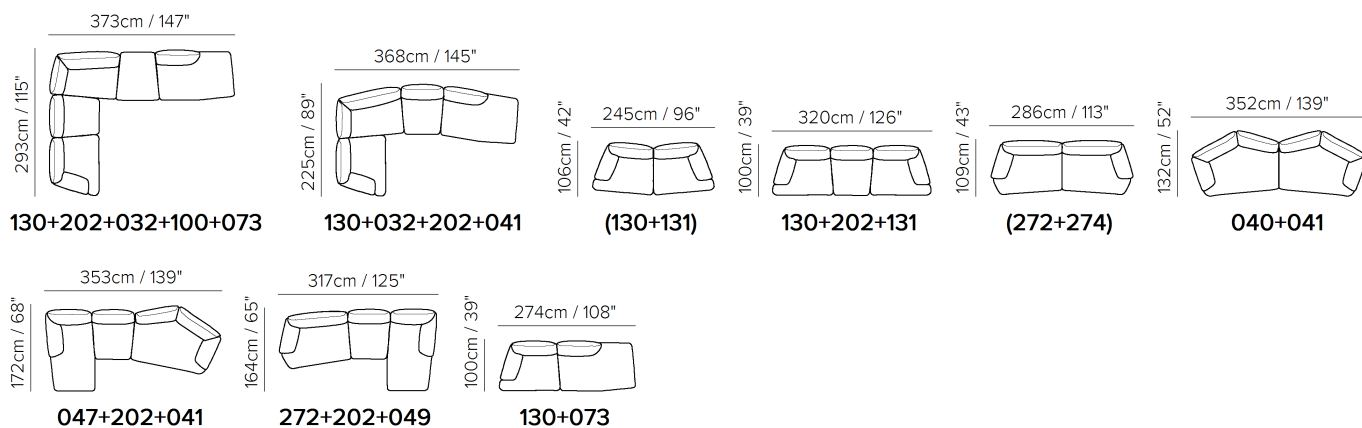

■ Vers. 009

■ Vers. 272+202+049

■ Vers. 130+073

SCHEMATICS

COMPOSITION EXAMPLES

- ・ デザイン、仕様、サイズ、廃番は予告なく行われる場合がありますので、予めご了承願います。
- ・ サイズは全てcm(センチメートル)単位で表示しております。
- ・ 掲載サイズは、製品により実物と多少の誤差が生じる事がございますので予めご了承下さい。
- ・ 掲載価格は全て税込価格です。
- ・ 掲載されている製品の色や質感は実物とは異なる場合がありますので予めご了承下さい。
- ・ 天然素材を使用している為、一点一点風合いは異なる場合がございますので予めご了承下さい。