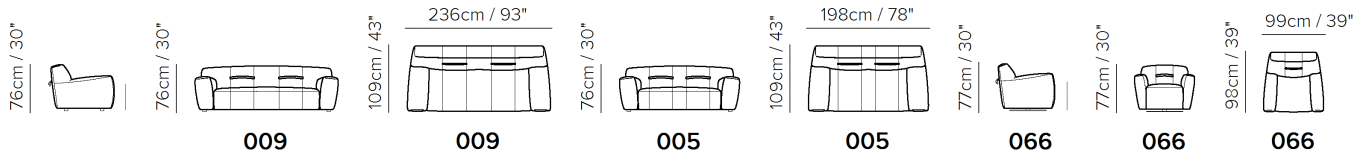

■ Vers. 009

■ Vers. 066

■ Vers. 066

SCHEMATICS

- ・ デザイン、仕様、サイズ、廃番は予告なく行われる場合がありますので、予めご了承願います。
- ・ サイズは全てcm(センチメートル)単位で表示しております。
- ・ 掲載サイズは、製品により実物と多少の誤差が生じる事がございますので予めご了承下さい。
- ・ 掲載価格は全て税込価格です。
- ・ 掲載されている製品の色や質感は実物とは異なる場合がありますので予めご了承下さい。
- ・ 天然素材を使用している為、一点一点風合いは異なる場合がございますので予めご了承下さい。