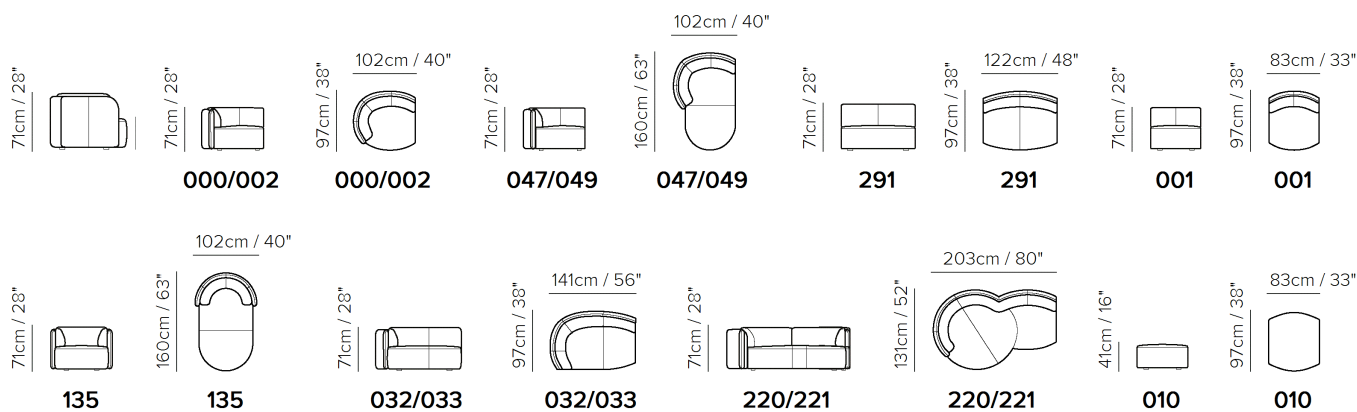

■ Vers. 000+221

■ Vers. 000+001+032+291+010

■ Vers. 135

## SCHEMATICS

## COMPOSITION EXAMPLES

- デザイン、仕様、サイズ、廃番は予告なく行われる場合がありますので、予めご了承願います。
- サイズは全てcm(センチメートル)単位で表示しております。
- 掲載サイズは、製品により実物と多少の誤差が生じる事がございますので予めご了承下さい。
- 掲載価格は全て税抜価格です。
- 掲載されている製品の色や質感は実物とは異なる場合がありますので予めご了承下さい。
- 天然素材を使用している為、一点一点風合いは異なる場合がございますので予めご了承下さい。