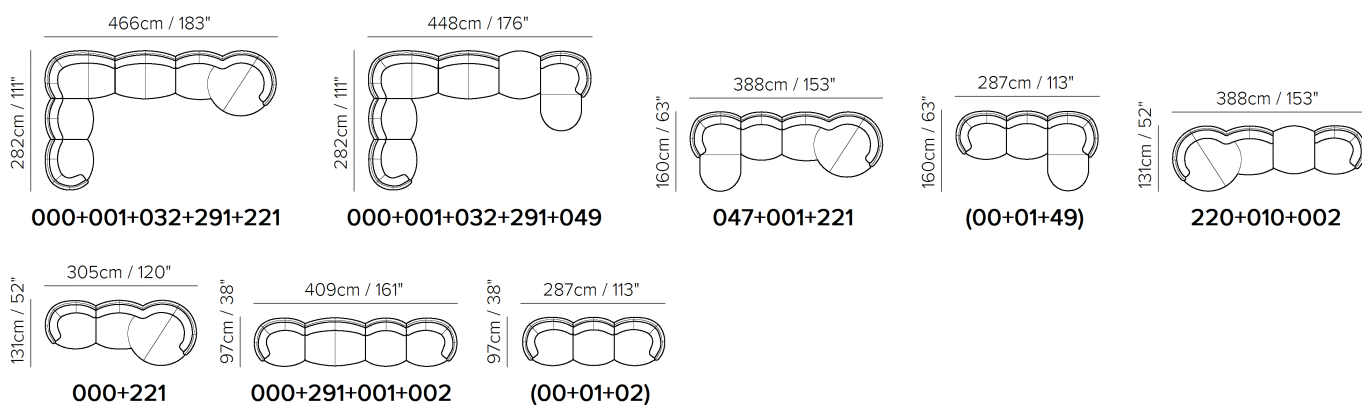

■ Vers. 000+221

■ Vers. 000+001+032+291+010

■ Vers. 135

## SCHEMATICS

## COMPOSITION EXAMPLES

- デザイン、仕様、サイズ、廃番は予告なく行われる場合がありますので、予めご了承願います。
- サイズは全てcm(センチメートル)単位で表示しております。
- 掲載サイズは、製品により実物と多少の誤差が生じる事がございますので予めご了承下さい。
- 掲載価格は全て税抜価格です。
- 掲載されている製品の色や質感は実物とは異なる場合がありますので予めご了承下さい。
- 天然素材を使用している為、一点一点風合いは異なる場合がございますので予めご了承下さい。