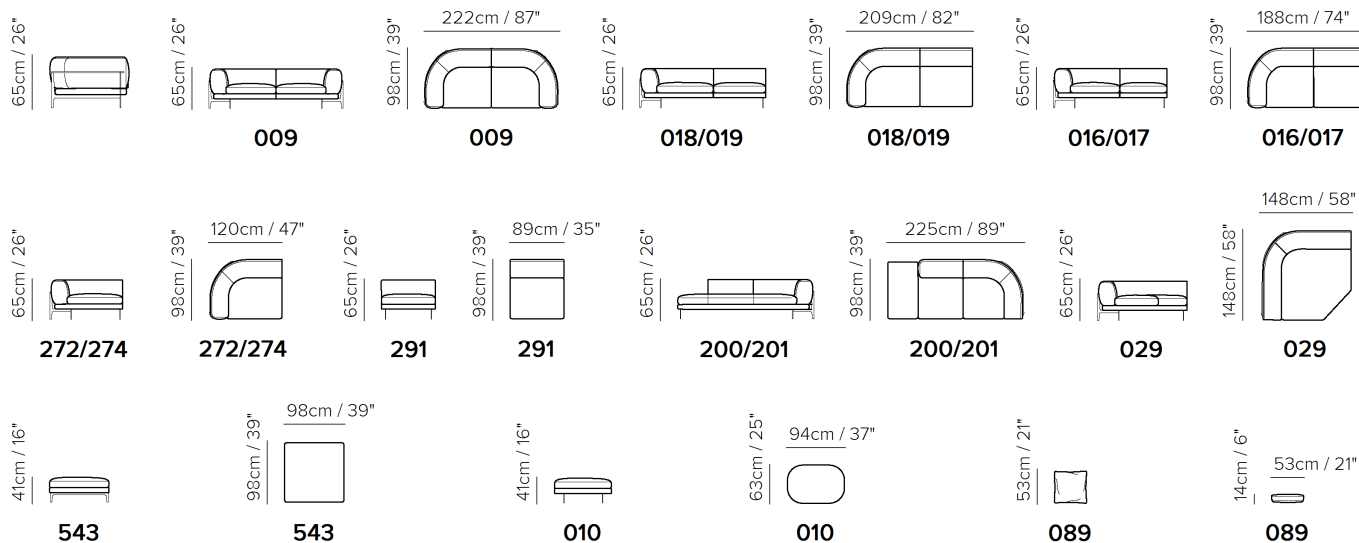

■ Vers. 009+089+089

■ Vers. 009+089+089

■ Vers. 029+291+200+019+089

## SCHEMATICS

## COMPOSITION EXAMPLES

- ・ デザイン、仕様、サイズ、廃番は予告なく行われる場合がありますので、予めご了承願います。
- ・ サイズは全てcm(センチメートル)単位で表示しております。
- ・ 掲載サイズは、製品により実物と多少の誤差が生じる事がございますので予めご了承下さい。
- ・ 掲載価格は全て税込価格です。
- ・ 掲載されている製品の色や質感は実物とは異なる場合がありますので予めご了承下さい。
- ・ 天然素材を使用している為、一点一点風合いは異なる場合がございますので予めご了承下さい。