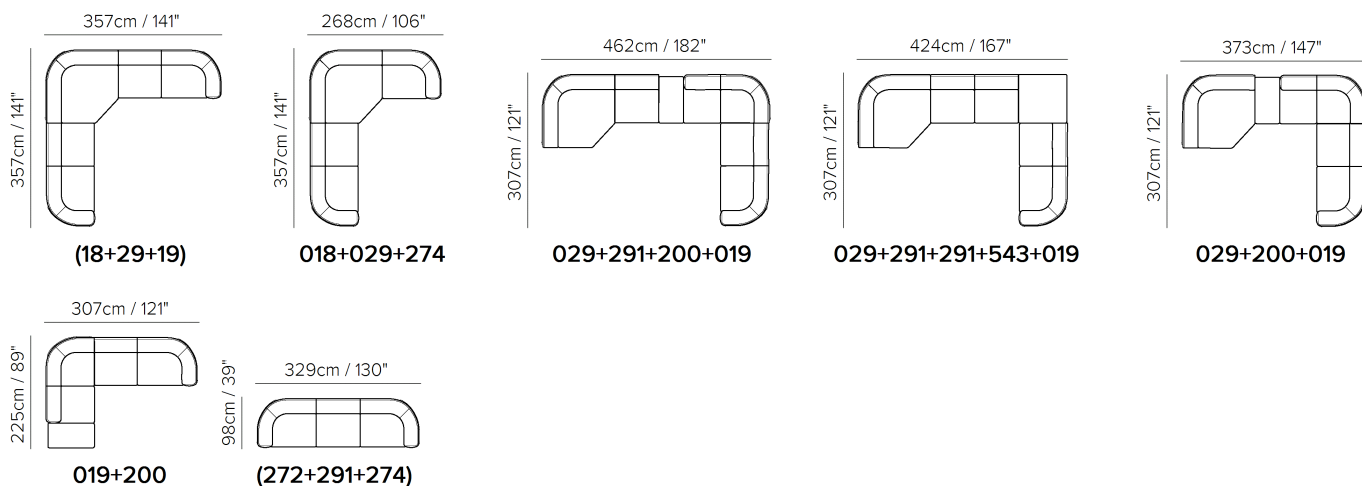

■ Vers. 009+089+089

■ Vers. 009+089+089

■ Vers. 029+291+200+019+089

## SCHEMATICS

## COMPOSITION EXAMPLES

- ・ デザイン、仕様、サイズ、廃番は予告なく行われる場合がありますので、予めご了承願います。
- ・ サイズは全てcm(センチメートル)単位で表示しております。
- ・ 掲載サイズは、製品により実物と多少の誤差が生じる事がございますので予めご了承下さい。
- ・ 掲載価格は全て税込価格です。
- ・ 掲載されている製品の色や質感は実物とは異なる場合がありますので予めご了承下さい。
- ・ 天然素材を使用している為、一点一点風合いは異なる場合がございますので予めご了承下さい。