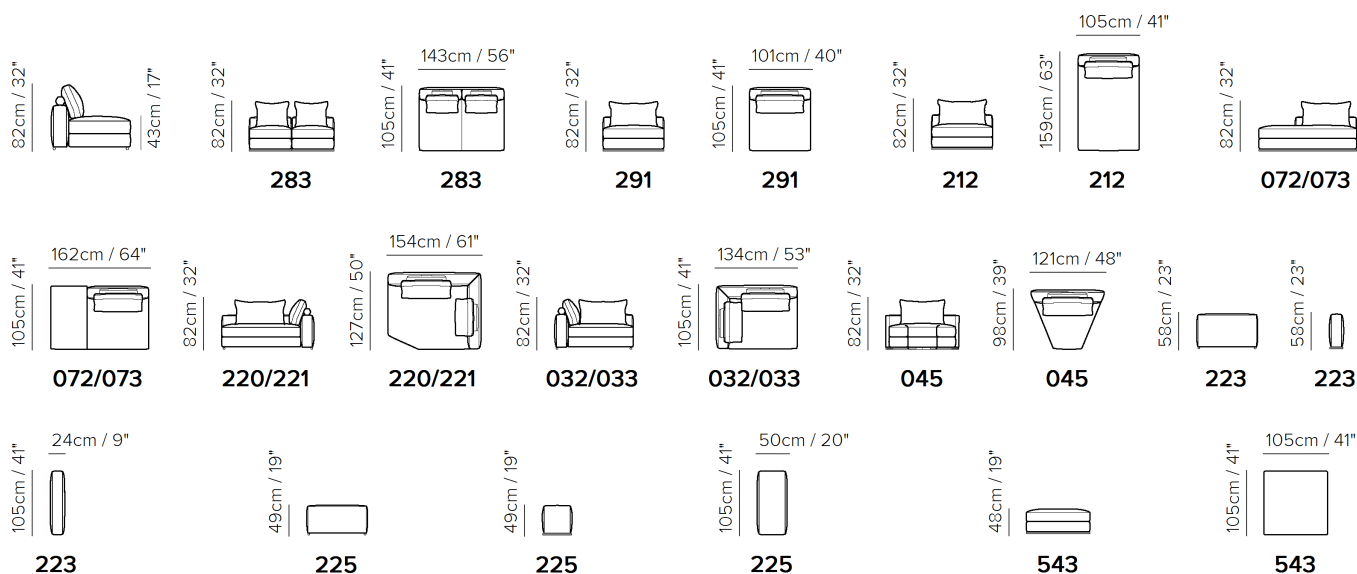

■ Vers. 223+291+291+223

■ Vers. 072+045+291+045+291+225

■ Vers. 221+291+032+291+291+223

SCHEMATICS

COMPOSITION EXAMPLES

- ・ デザイン、仕様、サイズ、廃番は予告なく行われる場合がありますので、予めご了承願います。
- ・ サイズは全てcm(センチメートル)単位で表示しております。
- ・ 掲載サイズは、製品により実物と多少の誤差が生じる事がございますので予めご了承下さい。
- ・ 掲載価格は全て税込価格です。
- ・ 掲載されている製品の色や質感は実物とは異なる場合がありますので予めご了承下さい。
- ・ 天然素材を使用している為、一点一点風合いは異なる場合がございますので予めご了承下さい。