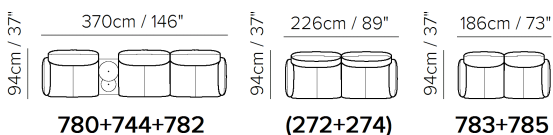

■ Vers. 272+274

■ Vers. 783+785

■ Vers. 047+744+781+721+782

SCHEMATICS

COMPOSITION EXAMPLES

- ・ デザイン、仕様、サイズ、廃番は予告なく行われる場合がありますので、予めご了承願います。
- ・ サイズは全てcm(センチメートル)単位で表示しております。
- ・ 掲載サイズは、製品により実物と多少の誤差が生じる事がございますので予めご了承下さい。
- ・ 掲載価格は全て税込価格です。
- ・ 掲載されている製品の色や質感は実物とは異なる場合がありますので予めご了承下さい。
- ・ 天然素材を使用している為、一点一点風合いは異なる場合がございますので予めご了承下さい。