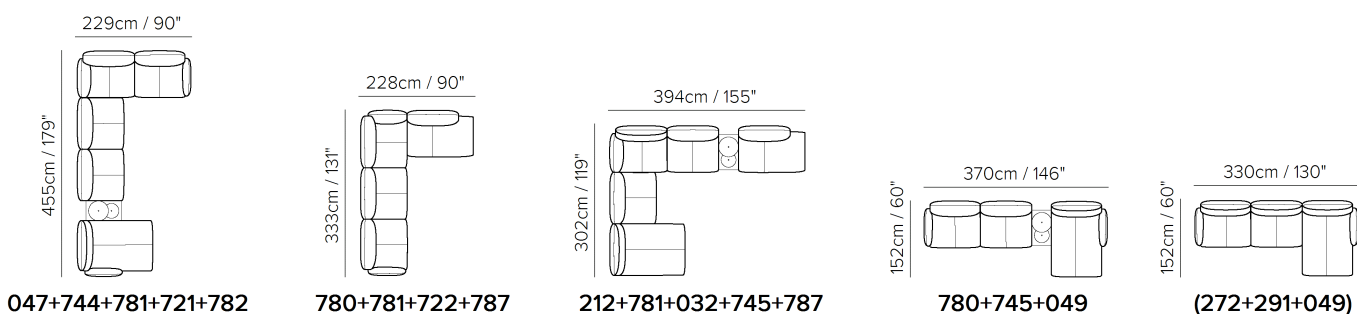

■ Vers. 272+274

■ Vers. 783+785

■ Vers. 047+744+781+721+782

SCHEMATICS

COMPOSITION EXAMPLES

- ・ デザイン、仕様、サイズ、廃番は予告なく行われる場合がありますので、予めご了承願います。
- ・ サイズは全てcm(センチメートル)単位で表示しております。
- ・ 掲載サイズは、製品により実物と多少の誤差が生じる事がございますので予めご了承下さい。
- ・ 掲載価格は全て税込価格です。
- ・ 掲載されている製品の色や質感は実物とは異なる場合がありますので予めご了承下さい。
- ・ 天然素材を使用している為、一点一点風合いは異なる場合がございますので予めご了承下さい。