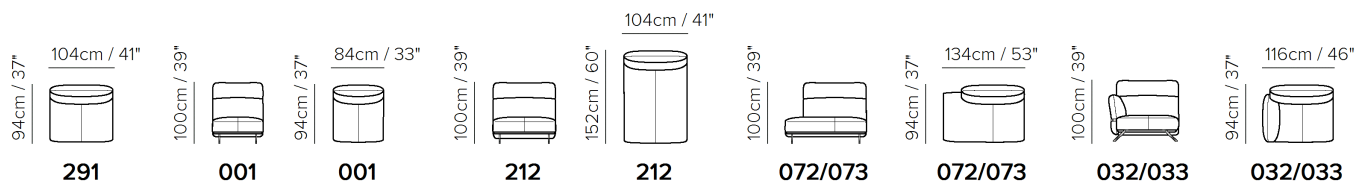

■ Vers. 272+274

■ Vers. 783+785

■ Vers. 047+744+781+721+782

SCHEMATICS

COMPOSITION EXAMPLES

- ・ デザイン、仕様、サイズ、廃番は予告なく行われる場合がありますので、予めご了承願います。
- ・ サイズは全てcm(センチメートル)単位で表示しております。
- ・ 掲載サイズは、製品により実物と多少の誤差が生じる事がございますので予めご了承下さい。
- ・ 掲載価格は全て税込価格です。
- ・ 掲載されている製品の色や質感は実物とは異なる場合がありますので予めご了承下さい。
- ・ 天然素材を使用している為、一点一点風合いは異なる場合がございますので予めご了承下さい。