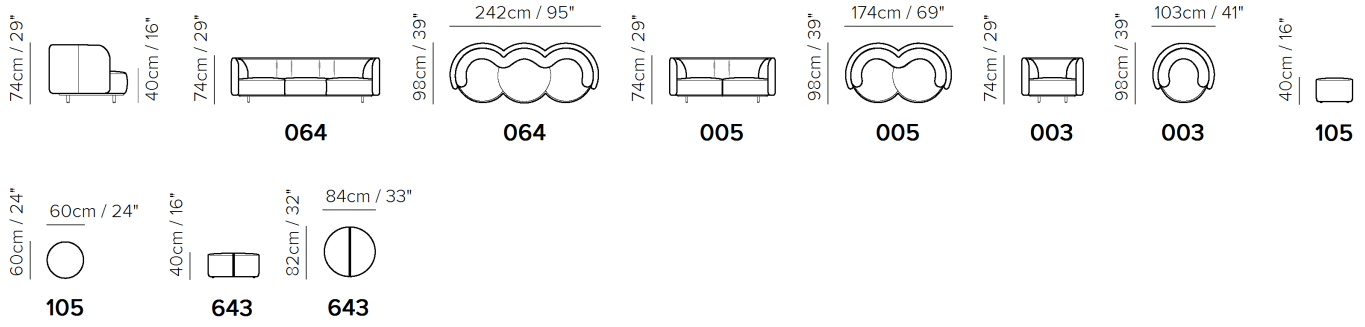

■ Vers. 064

■ Vers. 064

■ Vers. 005+003

SCHEMATICS

- ・ デザイン、仕様、サイズ、廃番は予告なく行われる場合がありますので、予めご了承願います。
- ・ サイズは全てcm(センチメートル)単位で表示しております。
- ・ 掲載サイズは、製品により実物と多少の誤差が生じる事がございますので予めご了承下さい。
- ・ 掲載価格は全て税込価格です。
- ・ 掲載されている製品の色や質感は実物とは異なる場合がありますので予めご了承下さい。
- ・ 天然素材を使用している為、一点一点風合いは異なる場合がございますので予めご了承下さい。