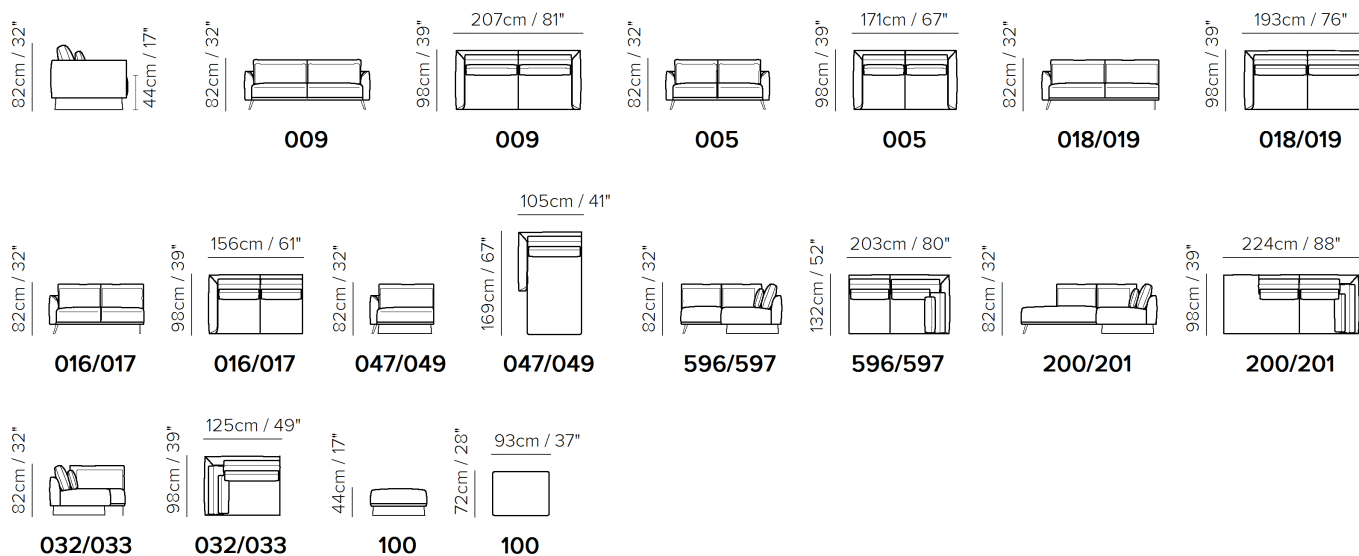

■ Vers. 009

■ Vers. 018+201

■ Vers. 016+049

SCHEMATICS

COMPOSITION EXAMPLES

- デザイン、仕様、サイズ、廃番は予告なく行われる場合がありますので、予めご了承願います。
- サイズは全てcm(センチメートル)単位で表示しております。
- 掲載サイズは、製品により実物と多少の誤差が生じる事がございますので予めご了承下さい。
- 掲載価格は全て税抜価格です。
- 掲載されている製品の色や質感は実物とは異なる場合がありますので予めご了承下さい。
- 天然素材を使用している為、一点一点風合いは異なる場合がございますので予めご了承下さい。