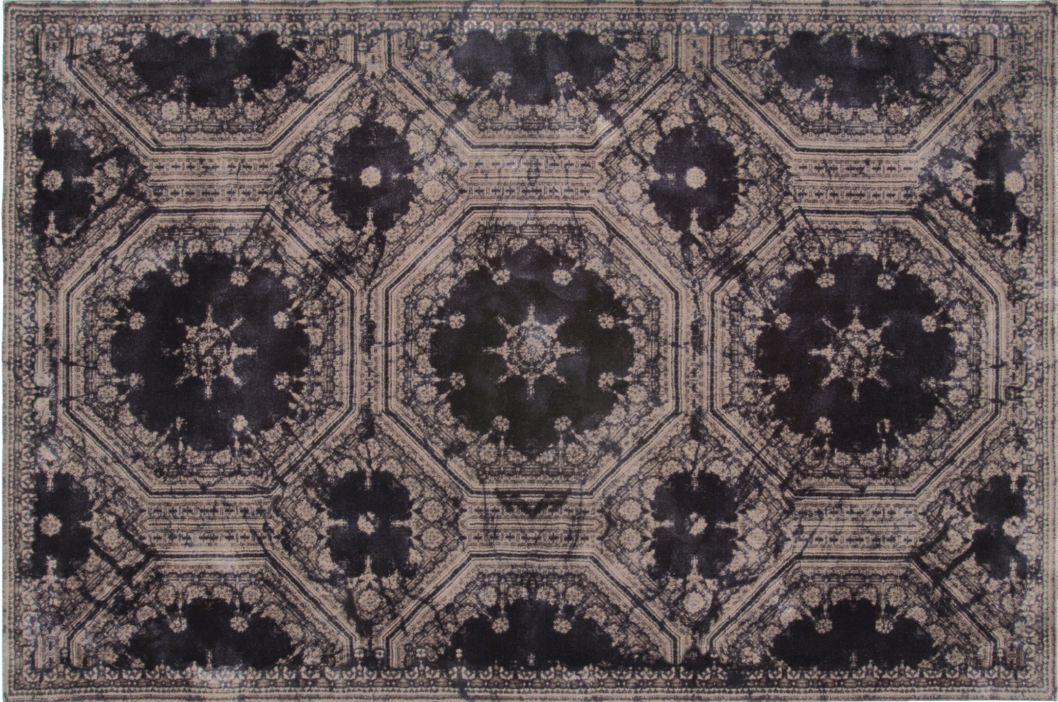

■ R70402X

■ R70401X

ALL PICTURES SHOWN ARE FOR ILLUSTRATIVE PURPOSE ONLY. ACTUAL PRODUCT MAY VARY DUE TO PRODUCT ENHANCEMENT.

SCHEMATICS

RECTANGULAR

300cm x 200cm
118,11" x 78,74"

400cm x 300cm
157,48" x 118,11"

FINISHINGS

Color

Night blue

TAUPE

- デザイン、仕様、サイズ、廃番は予告なく行われる場合がありますので、予めご了承願います。
- サイズは全てcm(センチメートル)単位で表示しております。
- 掲載サイズは、製品により実物と多少の誤差が生じる事がございますので予めご了承下さい。
- 掲載価格は全て税抜価格です。
- 掲載されている製品の色や質感は実物とは異なる場合がありますので予めご了承下さい。
- 天然素材を使用している為、一点一点風合いは異なる場合がございますので予めご了承下さい。
- サイズによってお選び頂ける素材は異なります。詳しくはお問い合わせ下さい。
- お選びいただく素材によって価格は異なります。