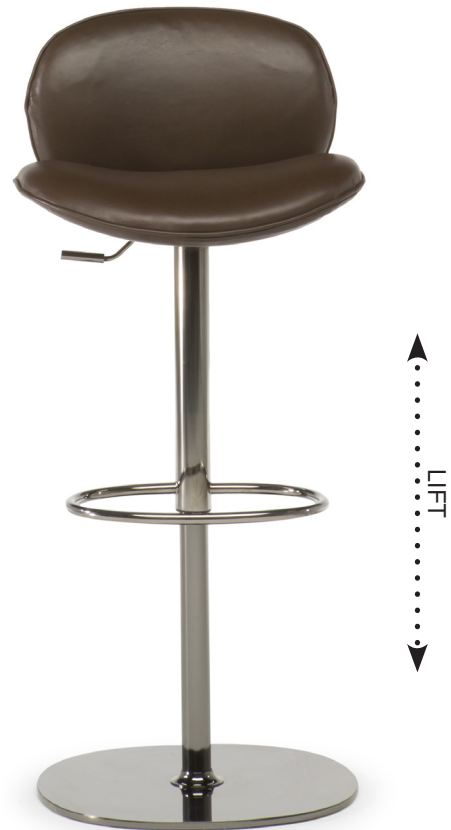

■ CH180031400
W 49 cm x D 33 cm x H 80 cm (min)

■ CH180031400
W 49 cm x D 33 cm x H 106 cm (max)

■ CH180034000

■ CH180031400

SCHEMATICS

WITHOUT ARMS

49cm x 33cm H 80cm

19,29" x 12,99" H 31,5"