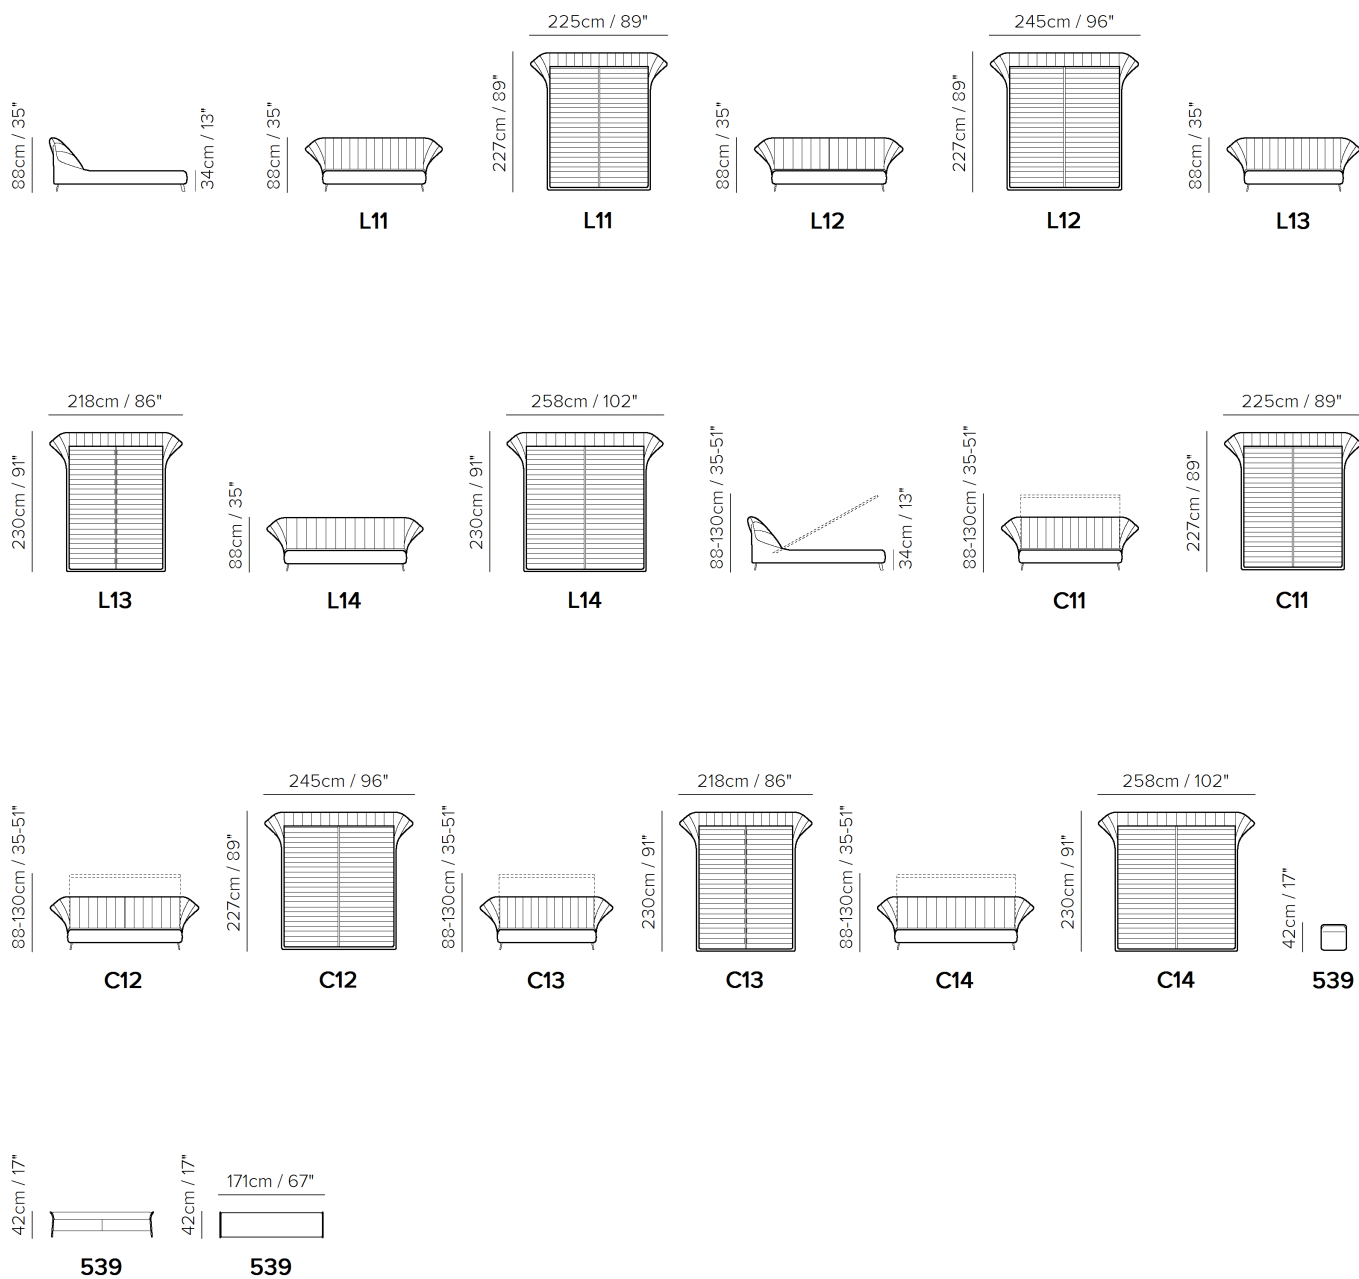

■ Vers. C12

■ Vers. C12

■ Vers. 539

## SCHEMATICS

- ・ デザイン、仕様、サイズ、廃番は予告なく行われる場合がありますので、予めご了承願います。
- ・ サイズは全てcm(センチメートル)単位で表示しております。
- ・ 掲載サイズは、製品により実物と多少の誤差が生じる事がございますので予めご了承下さい。
- ・ 掲載価格は全て税込価格です。
- ・ 掲載されている製品の色や質感は実物とは異なる場合がありますので予めご了承下さい。
- ・ 天然素材を使用している為、一点一点風合いは異なる場合がございますので予めご了承下さい。