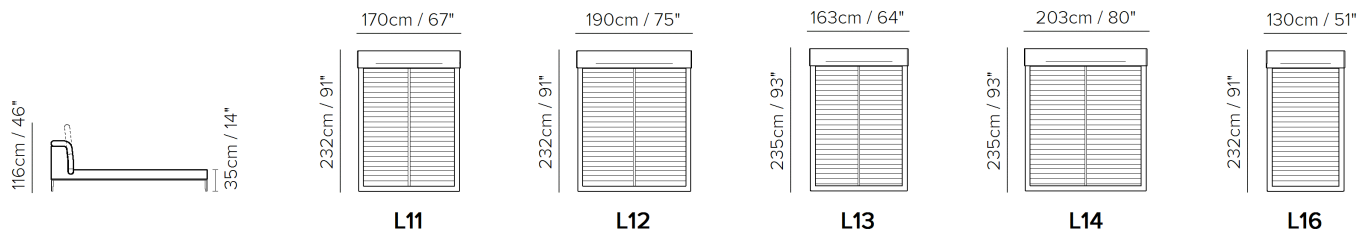

■ Vers. L12

■ Vers. L12

■ Vers. L16

SCHEMATICS

- ・ デザイン、仕様、サイズ、廃番は予告なく行われる場合がありますので、予めご了承願います。
- ・ サイズは全てcm(センチメートル)単位で表示しております。
- ・ 掲載サイズは、製品により実物と多少の誤差が生じる事がございますので予めご了承下さい。
- ・ 掲載価格は全て税込価格です。
- ・ 掲載されている製品の色や質感は実物とは異なる場合がありますので予めご了承下さい。
- ・ 天然素材を使用している為、一点一点風合いは異なる場合がございますので予めご了承下さい。