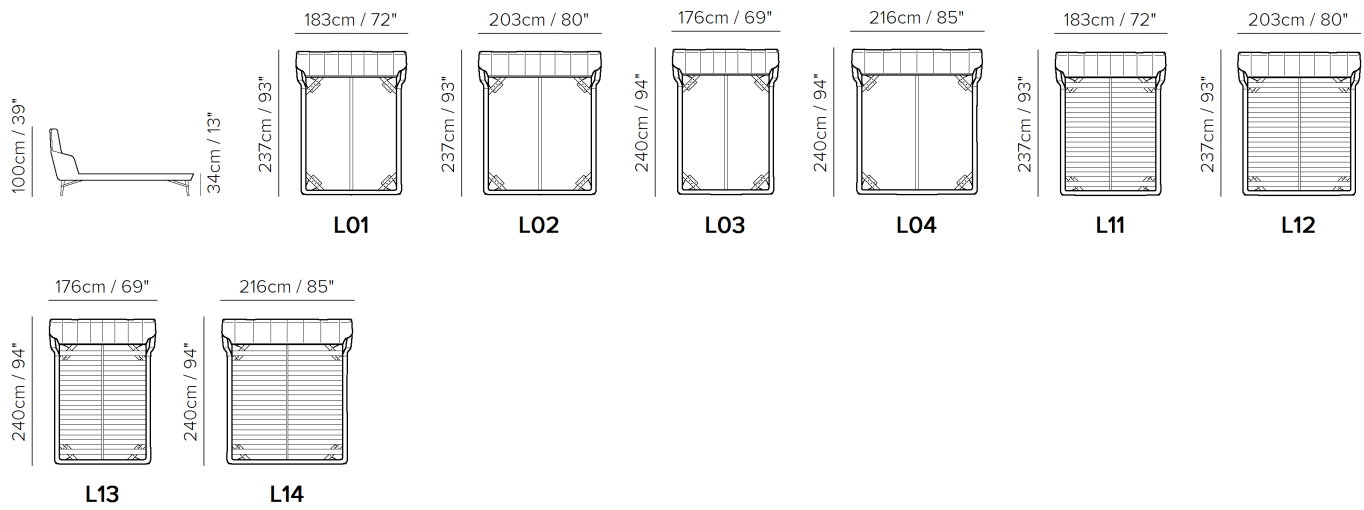

■ Vers. L01

■ Vers. L01

■ Vers. L01

SCHEMATICS

- ・ デザイン、仕様、サイズ、廃番は予告なく行われる場合がありますので、予めご了承願います。
- ・ サイズは全てcm(センチメートル)単位で表示しております。
- ・ 掲載サイズは、製品により実物と多少の誤差が生じる事がございますので予めご了承下さい。
- ・ 掲載価格は全て税込価格です。
- ・ 掲載されている製品の色や質感は実物とは異なる場合がありますので予めご了承下さい。
- ・ 天然素材を使用している為、一点一点風合いは異なる場合がございますので予めご了承下さい。