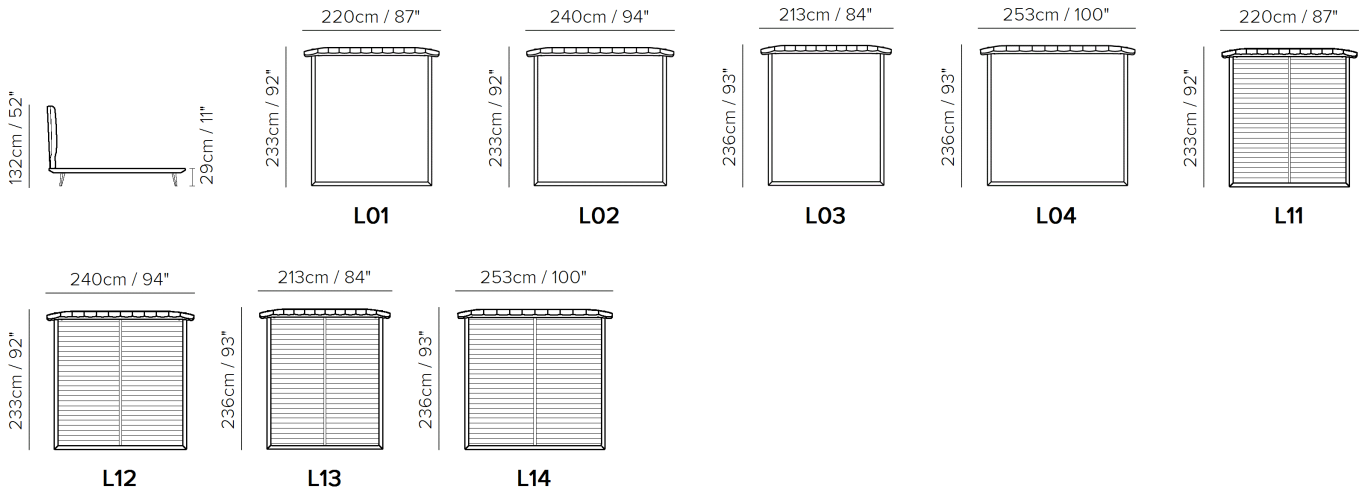

■ Vers. L01

■ Vers. L01

■ Vers. L01

SCHEMATICS

- ・ デザイン、仕様、サイズ、廃番は予告なく行われる場合がありますので、予めご了承願います。
- ・ サイズは全てcm(センチメートル)単位で表示しております。
- ・ 掲載サイズは、製品により実物と多少の誤差が生じる事がございますので予めご了承下さい。
- ・ 掲載価格は全て税込価格です。
- ・ 掲載されている製品の色や質感は実物とは異なる場合がありますので予めご了承下さい。
- ・ 天然素材を使用している為、一点一点風合いは異なる場合がございますので予めご了承下さい。