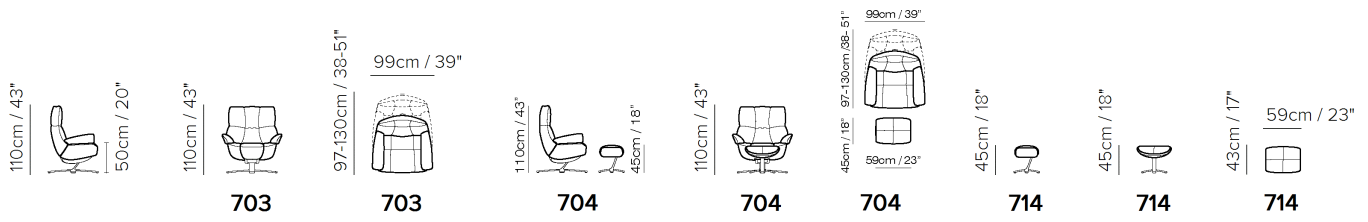

■ Vers. 703

■ Vers. 703

■ Vers. 704

SCHEMATICS

■ Vers. 703

■ Vers. 703

■ Vers. 704

SCHEMATICS

- ・ デザイン、仕様、サイズ、廃番は予告なく行われる場合がありますので、予めご了承願います。
- ・ サイズは全てcm(センチメートル)単位で表示しております。
- ・ 掲載サイズは、製品により実物と多少の誤差が生じる事がございますので予めご了承下さい。
- ・ 掲載価格は全て税込価格です。
- ・ 掲載されている製品の色や質感は実物とは異なる場合がありますので予めご了承下さい。
- ・ 天然素材を使用している為、一点一点風合いは異なる場合がございますので予めご了承下さい。