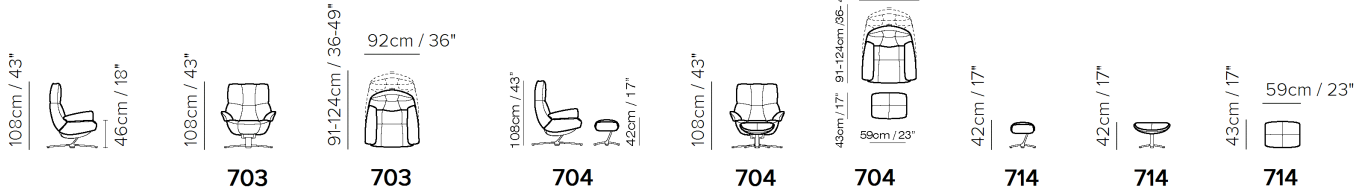

■ Vers. 703

■ Vers. 703

■ Vers. 704

SCHEMATICS

■ Vers. 703

■ Vers. 703

■ Vers. 704

SCHEMATICS

- ・ デザイン、仕様、サイズ、廃番は予告なく行われる場合がありますので、予めご了承願います。
- ・ サイズは全てcm(センチメートル)単位で表示しております。
- ・ 掲載サイズは、製品により実物と多少の誤差が生じる事がございますので予めご了承下さい。
- ・ 掲載価格は全て税込価格です。
- ・ 掲載されている製品の色や質感は実物とは異なる場合がありますので予めご了承下さい。
- ・ 天然素材を使用している為、一点一点風合いは異なる場合がございますので予めご了承下さい。