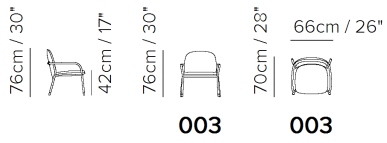

■ Vers. 003

■ Vers. 003

■ Vers. 003

SCHEMATICS

- ・ デザイン、仕様、サイズ、廃番は予告なく行われる場合がありますので、予めご了承願います。
- ・ サイズは全てcm(センチメートル)単位で表示しております。
- ・ 掲載サイズは、製品により実物と多少の誤差が生じる事がございますので予めご了承下さい。
- ・ 掲載価格は全て税込価格です。
- ・ 掲載されている製品の色や質感は実物とは異なる場合がありますので予めご了承下さい。
- ・ 天然素材を使用している為、一点一点風合いは異なる場合がございますので予めご了承下さい。