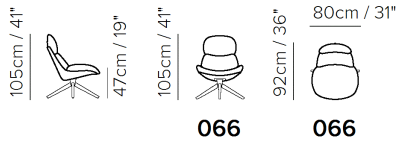

■ Vers. 066

■ Vers. 066

■ Vers. 066

SCHEMATICS

- ・ デザイン、仕様、サイズ、廃番は予告なく行われる場合がありますので、予めご了承願います。
- ・ サイズは全てcm(センチメートル)単位で表示しております。
- ・ 掲載サイズは、製品により実物と多少の誤差が生じる事がございますので予めご了承下さい。
- ・ 掲載価格は全て税込価格です。
- ・ 掲載されている製品の色や質感は実物とは異なる場合がありますので予めご了承下さい。
- ・ 天然素材を使用している為、一点一点風合いは異なる場合がございますので予めご了承下さい。