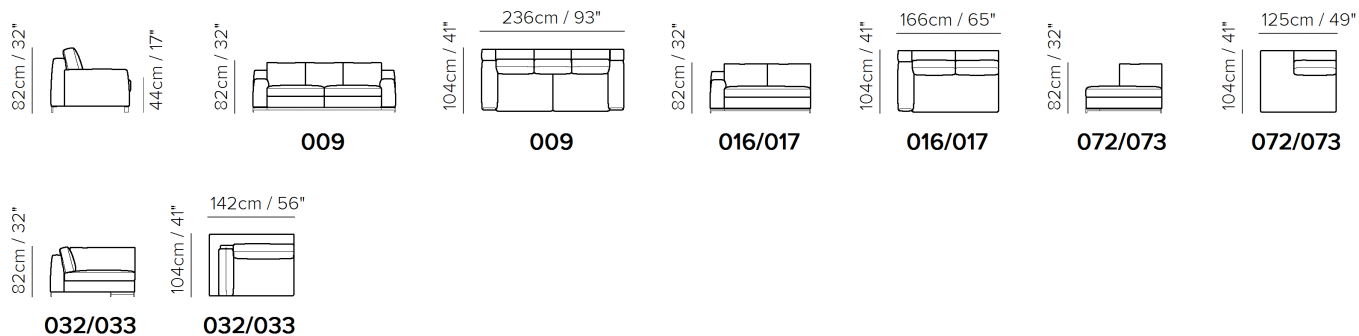

■ Vers. 009

■ Vers. 016+032+073

■ Vers. 016+032+073

SCHEMATICS

COMPOSITION EXAMPLES

- ・ デザイン、仕様、サイズ、廃番は予告なく行われる場合がありますので、予めご了承願います。
- ・ サイズは全てcm(センチメートル)単位で表示しております。
- ・ 掲載サイズは、製品により実物と多少の誤差が生じる事がございますので予めご了承下さい。
- ・ 掲載価格は全て税込価格です。
- ・ 掲載されている製品の色や質感は実物とは異なる場合がありますので予めご了承下さい。
- ・ 天然素材を使用している為、一点一点風合いは異なる場合がございますので予めご了承下さい。