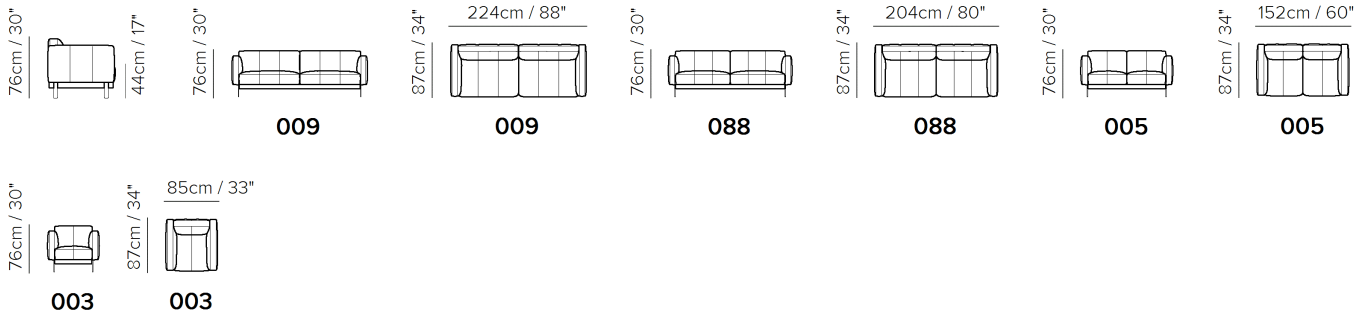

■ Vers. 009

■ Vers. 009

■ Vers. 009

SCHEMATICS

- ・ デザイン、仕様、サイズ、廃番は予告なく行われる場合がありますので、予めご了承願います。
- ・ サイズは全てcm(センチメートル)単位で表示しております。
- ・ 掲載サイズは、製品により実物と多少の誤差が生じる事がございますので予めご了承下さい。
- ・ 掲載価格は全て税込価格です。
- ・ 掲載されている製品の色や質感は実物とは異なる場合がありますので予めご了承下さい。
- ・ 天然素材を使用している為、一点一点風合いは異なる場合がございますので予めご了承下さい。