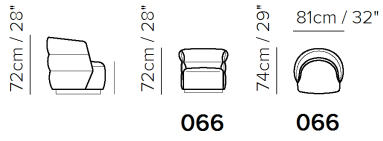

■ Vers. 066

■ Vers. 066

■ Vers. 066

SCHEMATICS

- ・ デザイン、仕様、サイズ、廃番は予告なく行われる場合がありますので、予めご了承願います。
- ・ サイズは全てcm(センチメートル)単位で表示しております。
- ・ 掲載サイズは、製品により実物と多少の誤差が生じる事がございますので予めご了承下さい。
- ・ 掲載価格は全て税込価格です。
- ・ 掲載されている製品の色や質感は実物とは異なる場合がありますので予めご了承下さい。
- ・ 天然素材を使用している為、一点一点風合いは異なる場合がございますので予めご了承下さい。