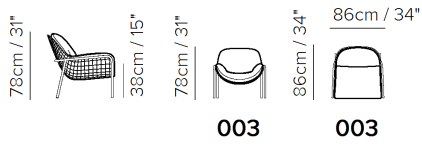

■ Vers. 003

■ Vers. 003

■ Vers. 003

SCHEMATICS

- ・ デザイン、仕様、サイズ、廃番は予告なく行われる場合がありますので、予めご了承願います。
- ・ サイズは全てcm(センチメートル)単位で表示しております。
- ・ 掲載サイズは、製品により実物と多少の誤差が生じる事がございますので予めご了承下さい。
- ・ 掲載価格は全て税込価格です。
- ・ 掲載されている製品の色や質感は実物とは異なる場合がありますので予めご了承下さい。
- ・ 天然素材を使用している為、一点一点風合いは異なる場合がございますので予めご了承下さい。