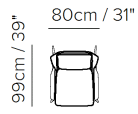

■ Vers. 197

■ Vers. 003

■ Vers. 003

SCHEMATICS

003

003

196

196

- ・ デザイン、仕様、サイズ、廃番は予告なく行われる場合がありますので、予めご了承願います。
- ・ サイズは全てcm(センチメートル)単位で表示しております。
- ・ 掲載サイズは、製品により実物と多少の誤差が生じる事がございますので予めご了承下さい。
- ・ 掲載価格は全て税込価格です。
- ・ 掲載されている製品の色や質感は実物とは異なる場合がありますので予めご了承下さい。
- ・ 天然素材を使用している為、一点一点風合いは異なる場合がございますので予めご了承下さい。