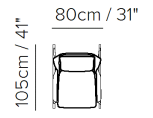

■ Vers. 197

■ Vers. 003

■ Vers. 003

SCHEMATICS

003

003

196

196

- ・ デザイン、仕様、サイズ、廃番は予告なく行われる場合がありますので、予めご了承願います。
- ・ サイズは全てcm(センチメートル)単位で表示しております。
- ・ 掲載サイズは、製品により実物と多少の誤差が生じる事がございますので予めご了承下さい。
- ・ 掲載価格は全て税込価格です。
- ・ 掲載されている製品の色や質感は実物とは異なる場合がありますので予めご了承下さい。
- ・ 天然素材を使用している為、一点一点風合いは異なる場合がございますので予めご了承下さい。