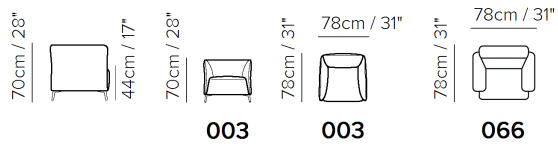

■ Vers. 003

■ Vers. 066

SCHEMATICS

- ・ デザイン、仕様、サイズ、廃番は予告なく行われる場合がありますので、予めご了承願います。
- ・ サイズは全てcm(センチメートル)単位で表示しております。
- ・ 掲載サイズは、製品により実物と多少の誤差が生じる事がございますので予めご了承下さい。
- ・ 掲載価格は全て税込価格です。
- ・ 掲載されている製品の色や質感は実物とは異なる場合がありますので予めご了承下さい。
- ・ 天然素材を使用している為、一点一点風合いは異なる場合がございますので予めご了承下さい。