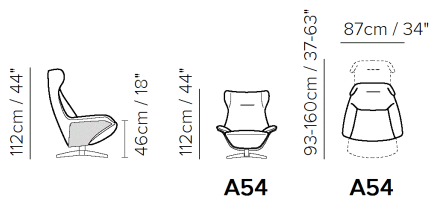

■ Vers. A54

■ Vers. A54

■ Vers. A54

SCHEMATICS

- ・ デザイン、仕様、サイズ、廃番は予告なく行われる場合がありますので、予めご了承願います。
- ・ サイズは全てcm(センチメートル)単位で表示しております。
- ・ 掲載サイズは、製品により実物と多少の誤差が生じる事がございますので予めご了承下さい。
- ・ 掲載価格は全て税込価格です。
- ・ 掲載されている製品の色や質感は実物とは異なる場合がありますので予めご了承下さい。
- ・ 天然素材を使用している為、一点一点風合いは異なる場合がございますので予めご了承下さい。