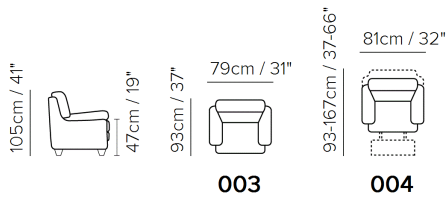

■ Vers. 004

■ Vers. 004

■ Vers. 004

SCHEMATICS

- ・ デザイン、仕様、サイズ、廃番は予告なく行われる場合がありますので、予めご了承願います。
- ・ サイズは全てcm(センチメートル)単位で表示しております。
- ・ 掲載サイズは、製品により実物と多少の誤差が生じる事がございますので予めご了承下さい。
- ・ 掲載価格は全て税込価格です。
- ・ 掲載されている製品の色や質感は実物とは異なる場合がありますので予めご了承下さい。
- ・ 天然素材を使用している為、一点一点風合いは異なる場合がございますので予めご了承下さい。