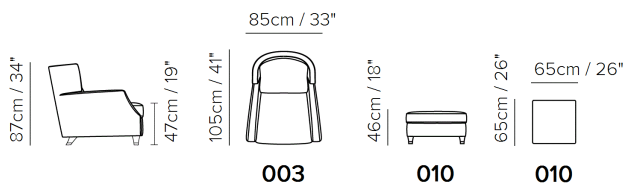

■ Vers. 003

■ Vers. 003

■ Vers. 010

SCHEMATICS

- ・ デザイン、仕様、サイズ、廃番は予告なく行われる場合がありますので、予めご了承願います。
- ・ サイズは全てcm(センチメートル)単位で表示しております。
- ・ 掲載サイズは、製品により実物と多少の誤差が生じる事がございますので予めご了承下さい。
- ・ 掲載価格は全て税込価格です。
- ・ 掲載されている製品の色や質感は実物とは異なる場合がありますので予めご了承下さい。
- ・ 天然素材を使用している為、一点一点風合いは異なる場合がございますので予めご了承下さい。