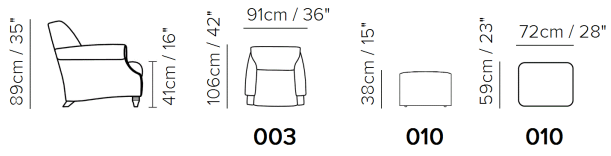

■ Vers. 003

■ Vers. 003

■ Vers. 010

SCHEMATICS

- ・ デザイン、仕様、サイズ、廃番は予告なく行われる場合がありますので、予めご了承願います。
- ・ サイズは全てcm(センチメートル)単位で表示しております。
- ・ 掲載サイズは、製品により実物と多少の誤差が生じる事がございますので予めご了承下さい。
- ・ 掲載価格は全て税込価格です。
- ・ 掲載されている製品の色や質感は実物とは異なる場合がありますので予めご了承下さい。
- ・ 天然素材を使用している為、一点一点風合いは異なる場合がございますので予めご了承下さい。