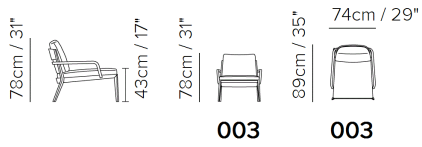

■ Vers. 003

■ Vers. 003

■ Vers. 003

SCHEMATICS

- ・ デザイン、仕様、サイズ、廃番は予告なく行われる場合がありますので、予めご了承願います。
- ・ サイズは全てcm(センチメートル)単位で表示しております。
- ・ 掲載サイズは、製品により実物と多少の誤差が生じる事がございますので予めご了承下さい。
- ・ 掲載価格は全て税込価格です。
- ・ 掲載されている製品の色や質感は実物とは異なる場合がありますので予めご了承下さい。
- ・ 天然素材を使用している為、一点一点風合いは異なる場合がございますので予めご了承下さい。