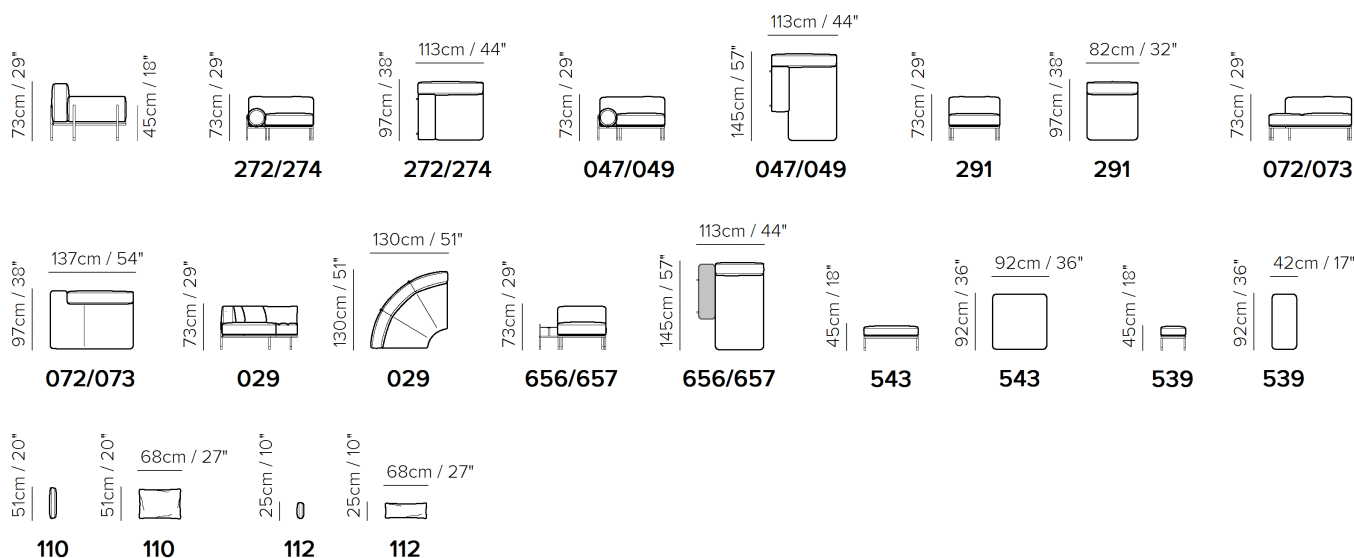

■ Vers. 272+291+029+073+539+657+pillows

■ Vers. 272+291+029+073+539+657+543+pillows

■ Vers. 272+291+029+073+539+657+543+pillows

SCHEMATICS

COMPOSITION EXAMPLES

■ Vers. 272+073+110+110+112+112

■ Vers. 272+073+110+110+112+112

■ Vers. 272+291+029+073+110+110+110+110

SCHEMATICS

COMPOSITION EXAMPLES

- ・ デザイン、仕様、サイズ、廃番は予告なく行われる場合がありますので、予めご了承願います。
- ・ サイズは全てcm(センチメートル)単位で表示しております。
- ・ 掲載サイズは、製品により実物と多少の誤差が生じる事がございますので予めご了承下さい。
- ・ 掲載価格は全て税込価格です。
- ・ 掲載されている製品の色や質感は実物とは異なる場合がありますので予めご了承下さい。
- ・ 天然素材を使用している為、一点一点風合いは異なる場合がございますので予めご了承下さい。