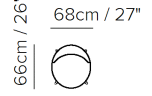

■ Vers. 655

■ Vers. 655

■ Vers. 003+003

SCHEMATICS

655

655

003

003

- ・ デザイン、仕様、サイズ、廃番は予告なく行われる場合がありますので、予めご了承願います。
- ・ サイズは全てcm(センチメートル)単位で表示しております。
- ・ 掲載サイズは、製品により実物と多少の誤差が生じる事がございますので予めご了承下さい。
- ・ 掲載価格は全て税込価格です。
- ・ 掲載されている製品の色や質感は実物とは異なる場合がありますので予めご了承下さい。
- ・ 天然素材を使用している為、一点一点風合いは異なる場合がございますので予めご了承下さい。