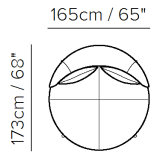

■ Vers. 655

■ Vers. 655

■ Vers. 003+003

SCHEMATICS

655

655

003

003

- ・ デザイン、仕様、サイズ、廃番は予告なく行われる場合がありますので、予めご了承願います。
- ・ サイズは全てcm(センチメートル)単位で表示しております。
- ・ 掲載サイズは、製品により実物と多少の誤差が生じる事がございますので予めご了承下さい。
- ・ 掲載価格は全て税込価格です。
- ・ 掲載されている製品の色や質感は実物とは異なる場合がありますので予めご了承下さい。
- ・ 天然素材を使用している為、一点一点風合いは異なる場合がございますので予めご了承下さい。