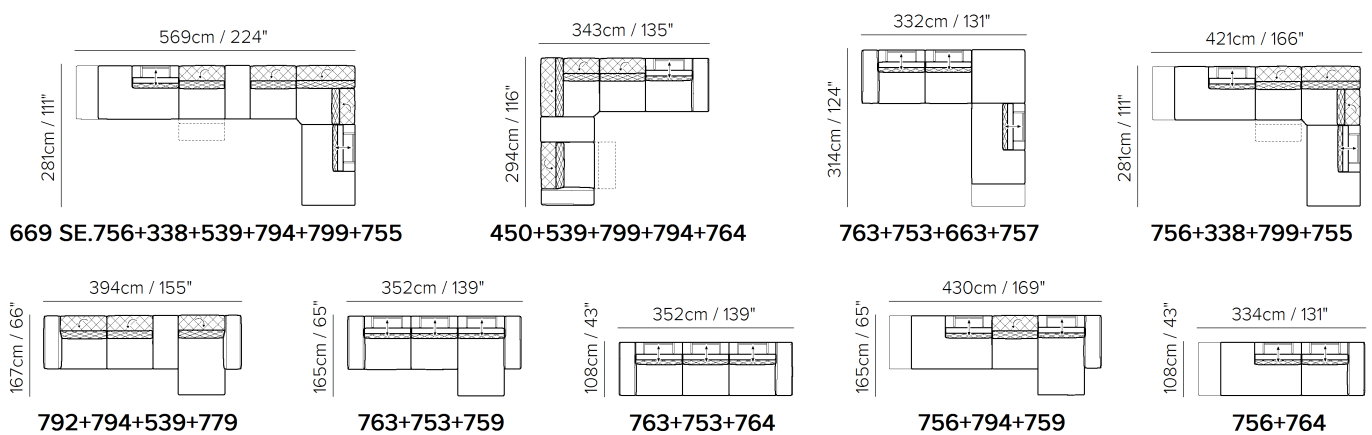

■ Vers. 756+799+311+793

■ Vers. 756+759

■ Vers. 450+793

SCHEMATICS

COMPOSITION EXAMPLES

- ・ デザイン、仕様、サイズ、廃番は予告なく行われる場合がありますので、予めご了承願います。
- ・ サイズは全てcm(センチメートル)単位で表示しております。
- ・ 掲載サイズは、製品により実物と多少の誤差が生じる事がございますので予めご了承下さい。
- ・ 掲載価格は全て税込価格です。
- ・ 掲載されている製品の色や質感は実物とは異なる場合がありますので予めご了承下さい。
- ・ 天然素材を使用している為、一点一点風合いは異なる場合がございますので予めご了承下さい。