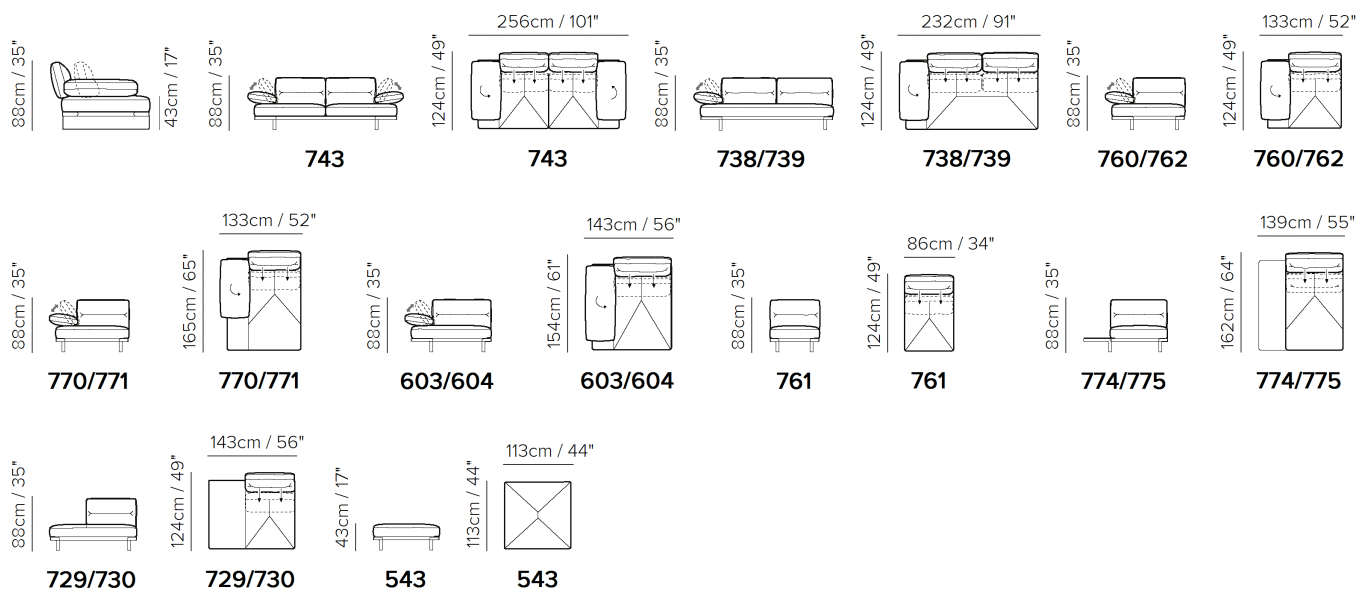

## SCHEMATICS

## COMPOSITION EXAMPLES

- ・ デザイン、仕様、サイズ、廃番は予告なく行われる場合がありますので、予めご了承願います。
- ・ サイズは全てcm(センチメートル)単位で表示しております。
- ・ 掲載サイズは、製品により実物と多少の誤差が生じる事がございますので予めご了承下さい。
- ・ 掲載価格は全て税込価格です。
- ・ 掲載されている製品の色や質感は実物とは異なる場合がありますので予めご了承下さい。
- ・ 天然素材を使用している為、一点一点風合いは異なる場合がございますので予めご了承下さい。