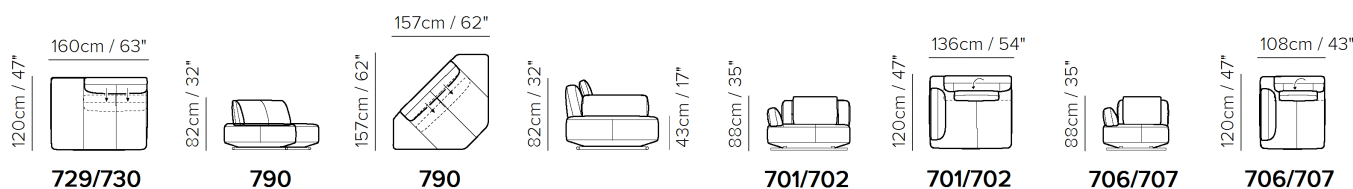

■ Vers. 725+708+790+708+726

■ Vers. 725+708+790+708+726

■ Vers. 543+761+790+708+725

## SCHEMATICS

## COMPOSITION EXAMPLES

- ・ デザイン、仕様、サイズ、廃番は予告なく行われる場合がありますので、予めご了承願います。
- ・ サイズは全てcm(センチメートル)単位で表示しております。
- ・ 掲載サイズは、製品により実物と多少の誤差が生じる事がございますので予めご了承下さい。
- ・ 掲載価格は全て税込価格です。
- ・ 掲載されている製品の色や質感は実物とは異なる場合がありますので予めご了承下さい。
- ・ 天然素材を使用している為、一点一点風合いは異なる場合がございますので予めご了承下さい。