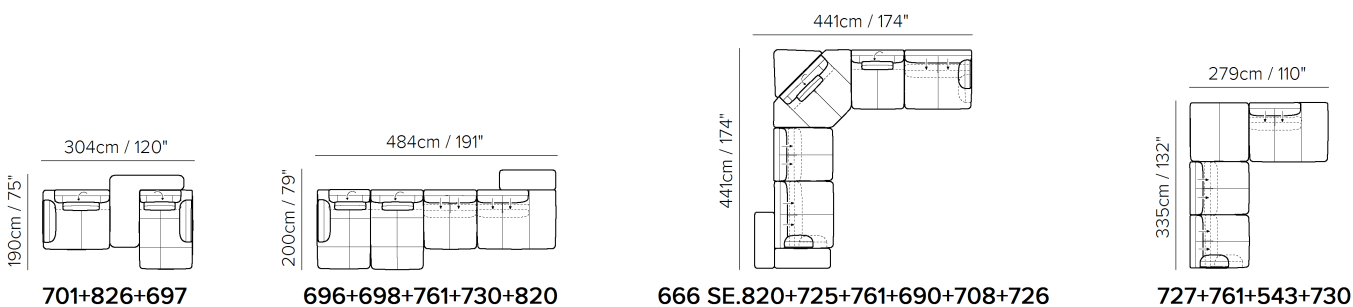

■ Vers. 725+708+790+708+726

■ Vers. 725+708+790+708+726

■ Vers. 543+761+790+708+725

## SCHEMATICS

## COMPOSITION EXAMPLES

- ・ デザイン、仕様、サイズ、廃番は予告なく行われる場合がありますので、予めご了承願います。
- ・ サイズは全てcm(センチメートル)単位で表示しております。
- ・ 掲載サイズは、製品により実物と多少の誤差が生じる事がございますので予めご了承下さい。
- ・ 掲載価格は全て税込価格です。
- ・ 掲載されている製品の色や質感は実物とは異なる場合がありますので予めご了承下さい。
- ・ 天然素材を使用している為、一点一点風合いは異なる場合がございますので予めご了承下さい。