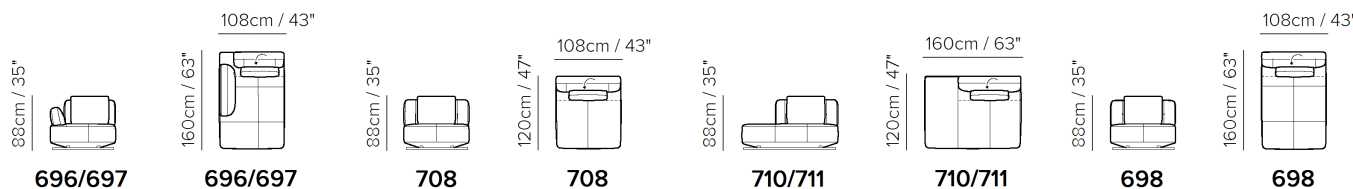

■ Vers. 725+708+790+708+726

■ Vers. 725+708+790+708+726

■ Vers. 543+761+790+708+725

## SCHEMATICS

## COMPOSITION EXAMPLES

- ・ デザイン、仕様、サイズ、廃番は予告なく行われる場合がありますので、予めご了承願います。
- ・ サイズは全てcm(センチメートル)単位で表示しております。
- ・ 掲載サイズは、製品により実物と多少の誤差が生じる事がございますので予めご了承下さい。
- ・ 掲載価格は全て税込価格です。
- ・ 掲載されている製品の色や質感は実物とは異なる場合がありますので予めご了承下さい。
- ・ 天然素材を使用している為、一点一点風合いは異なる場合がございますので予めご了承下さい。