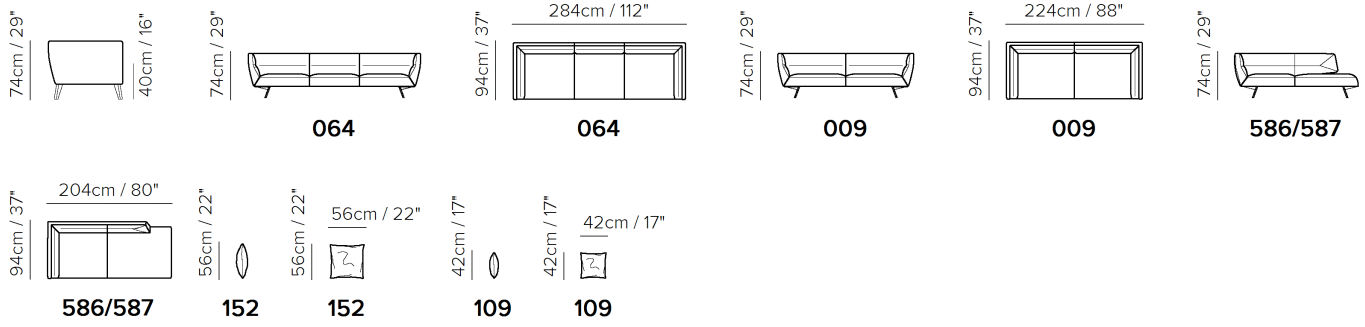

■ Vers. 064+109+109+152+152

■ Vers. 009+109+152

■ Vers. 586

SCHEMATICS

- ・ デザイン、仕様、サイズ、廃番は予告なく行われる場合がありますので、予めご了承願います。
- ・ サイズは全てcm(センチメートル)単位で表示しております。
- ・ 掲載サイズは、製品により実物と多少の誤差が生じる事がございますので予めご了承下さい。
- ・ 掲載価格は全て税込価格です。
- ・ 掲載されている製品の色や質感は実物とは異なる場合がありますので予めご了承下さい。
- ・ 天然素材を使用している為、一点一点風合いは異なる場合がございますので予めご了承下さい。