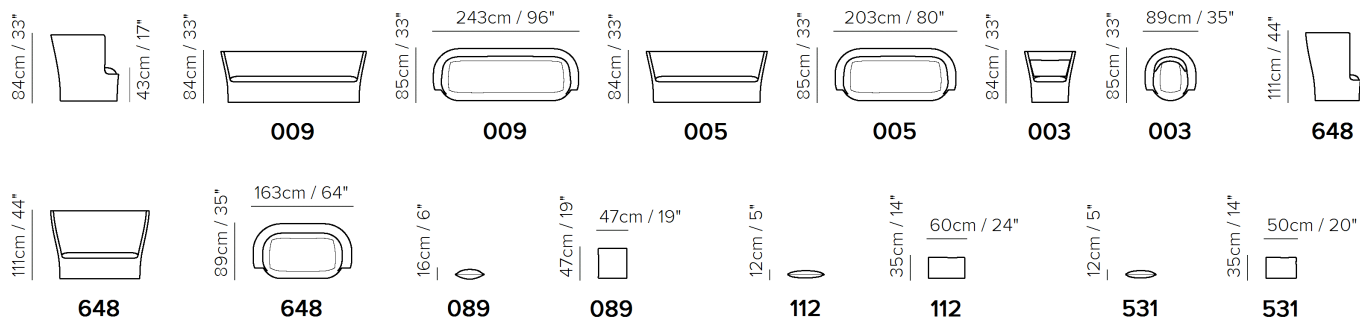

## SCHEMATICS

- ・ デザイン、仕様、サイズ、廃番は予告なく行われる場合がありますので、予めご了承願います。
- ・ サイズは全てcm(センチメートル)単位で表示しております。
- ・ 掲載サイズは、製品により実物と多少の誤差が生じる事がございますので予めご了承下さい。
- ・ 掲載価格は全て税込価格です。
- ・ 掲載されている製品の色や質感は実物とは異なる場合がありますので予めご了承下さい。
- ・ 天然素材を使用している為、一点一点風合いは異なる場合がございますので予めご了承下さい。