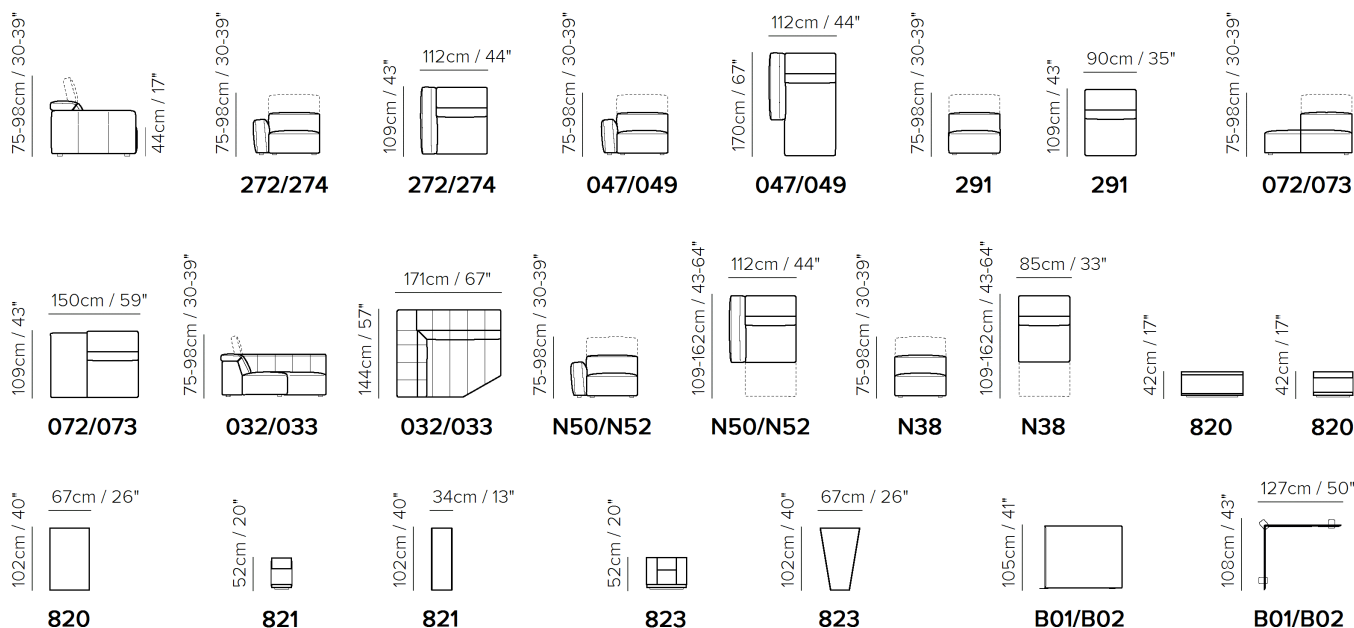

■ Vers. N50+N52

■ Vers. N50+N52

■ Vers. N50+N52

SCHEMATICS

COMPOSITION EXAMPLES

- ・ デザイン、仕様、サイズ、廃番は予告なく行われる場合がありますので、予めご了承願います。
- ・ サイズは全てcm(センチメートル)単位で表示しております。
- ・ 掲載サイズは、製品により実物と多少の誤差が生じる事がございますので予めご了承下さい。
- ・ 掲載価格は全て税込価格です。
- ・ 掲載されている製品の色や質感は実物とは異なる場合がありますので予めご了承下さい。
- ・ 天然素材を使用している為、一点一点風合いは異なる場合がございますので予めご了承下さい。