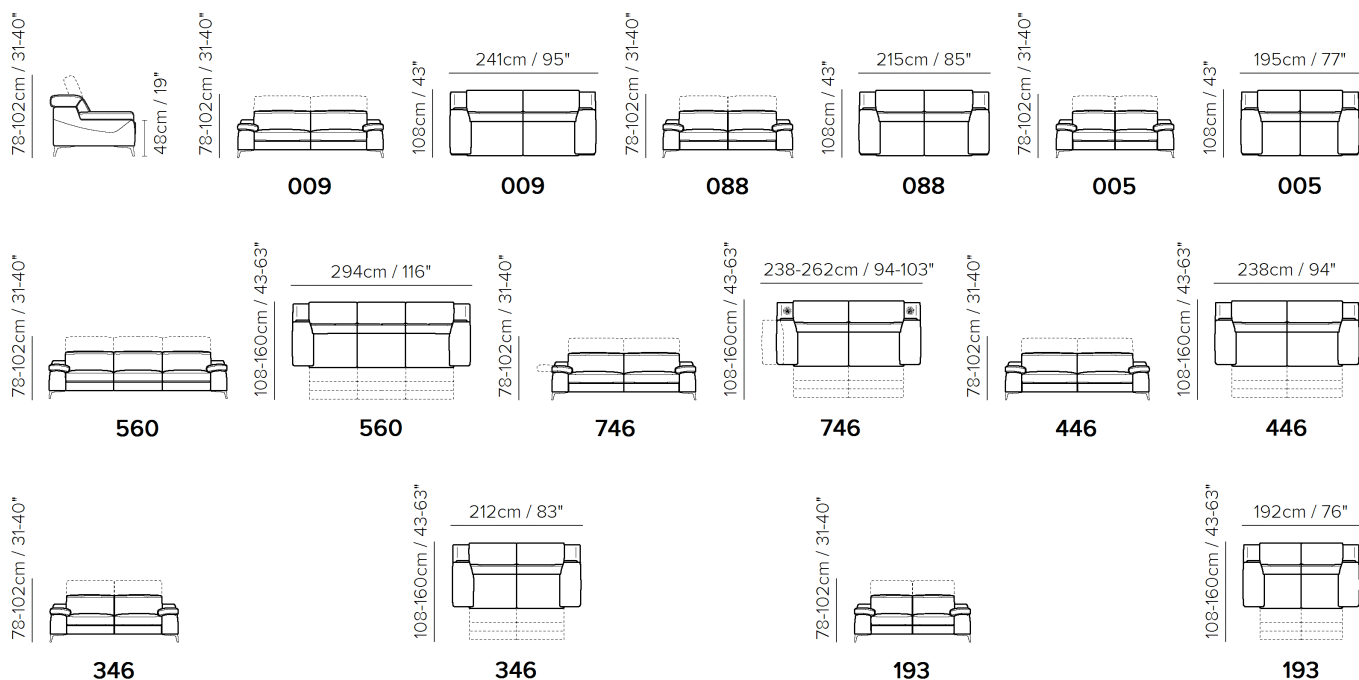

■ Vers. 009

■ Vers. 446

■ Vers. 560

SCHEMATICS

- ・ デザイン、仕様、サイズ、廃番は予告なく行われる場合がありますので、予めご了承願います。
- ・ サイズは全てcm(センチメートル)単位で表示しております。
- ・ 掲載サイズは、製品により実物と多少の誤差が生じる事がございますので予めご了承下さい。
- ・ 掲載価格は全て税込価格です。
- ・ 掲載されている製品の色や質感は実物とは異なる場合がありますので予めご了承下さい。
- ・ 天然素材を使用している為、一点一点風合いは異なる場合がございますので予めご了承下さい。