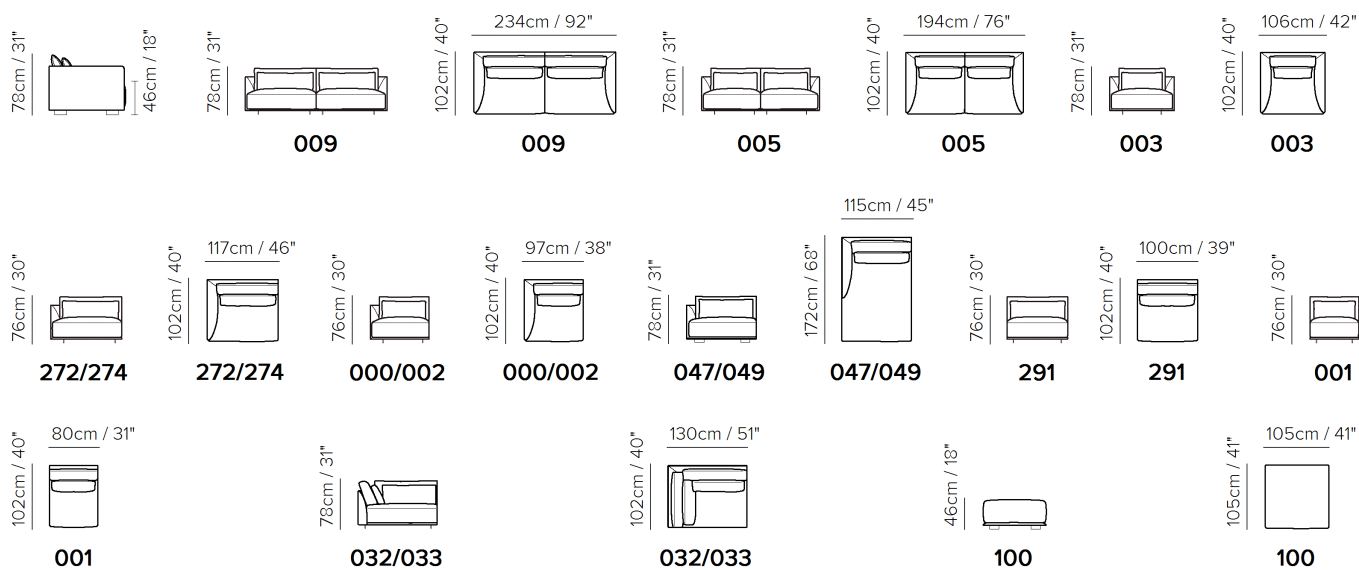

■ Vers. 272+274

■ Vers. 100+291+291

■ Vers. 272+291+032+291+049

SCHEMATICS

COMPOSITION EXAMPLES

■ Vers. 272+274

■ Vers. 272+274

■ Vers. 100+291+291+274

SCHEMATICS

COMPOSITION EXAMPLES

- ・ デザイン、仕様、サイズ、廃番は予告なく行われる場合がありますので、予めご了承願います。
- ・ サイズは全てcm(センチメートル)単位で表示しております。
- ・ 掲載サイズは、製品により実物と多少の誤差が生じる事がございますので予めご了承下さい。
- ・ 掲載価格は全て税込価格です。
- ・ 掲載されている製品の色や質感は実物とは異なる場合がありますので予めご了承下さい。
- ・ 天然素材を使用している為、一点一点風合いは異なる場合がございますので予めご了承下さい。