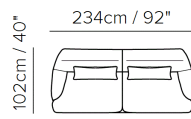

■ Vers. 009

■ Vers. 009

■ Vers. 005

SCHEMATICS

009

009

005

005

- ・ デザイン、仕様、サイズ、廃番は予告なく行われる場合がありますので、予めご了承願います。
- ・ サイズは全てcm(センチメートル)単位で表示しております。
- ・ 掲載サイズは、製品により実物と多少の誤差が生じる事がございますので予めご了承下さい。
- ・ 掲載価格は全て税込価格です。
- ・ 掲載されている製品の色や質感は実物とは異なる場合がありますので予めご了承下さい。
- ・ 天然素材を使用している為、一点一点風合いは異なる場合がございますので予めご了承下さい。