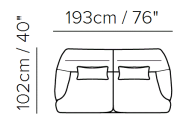

■ Vers. 009

■ Vers. 009

■ Vers. 005

SCHEMATICS

009

009

005

005

- ・ デザイン、仕様、サイズ、廃番は予告なく行われる場合がありますので、予めご了承願います。
- ・ サイズは全てcm(センチメートル)単位で表示しております。
- ・ 掲載サイズは、製品により実物と多少の誤差が生じる事がございますので予めご了承下さい。
- ・ 掲載価格は全て税込価格です。
- ・ 掲載されている製品の色や質感は実物とは異なる場合がありますので予めご了承下さい。
- ・ 天然素材を使用している為、一点一点風合いは異なる場合がございますので予めご了承下さい。