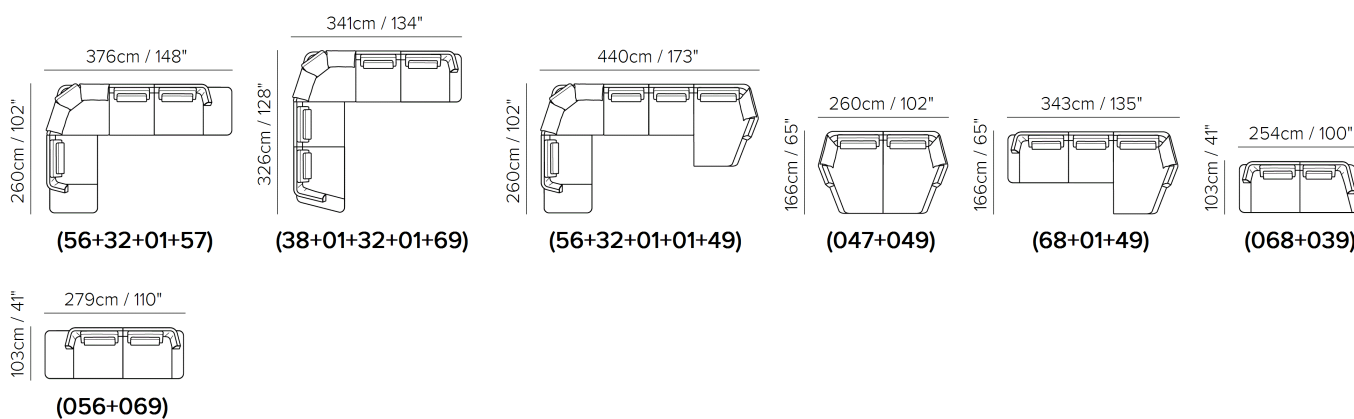

■ Vers. 001+033+038+057

■ Vers. 001+033+038+057

■ Vers. 001+033+038+057

SCHEMATICS

COMPOSITION EXAMPLES

- ・ デザイン、仕様、サイズ、廃番は予告なく行われる場合がありますので、予めご了承願います。
- ・ サイズは全てcm(センチメートル)単位で表示しております。
- ・ 掲載サイズは、製品により実物と多少の誤差が生じる事がございますので予めご了承下さい。
- ・ 掲載価格は全て税込価格です。
- ・ 掲載されている製品の色や質感は実物とは異なる場合がありますので予めご了承下さい。
- ・ 天然素材を使用している為、一点一点風合いは異なる場合がございますので予めご了承下さい。