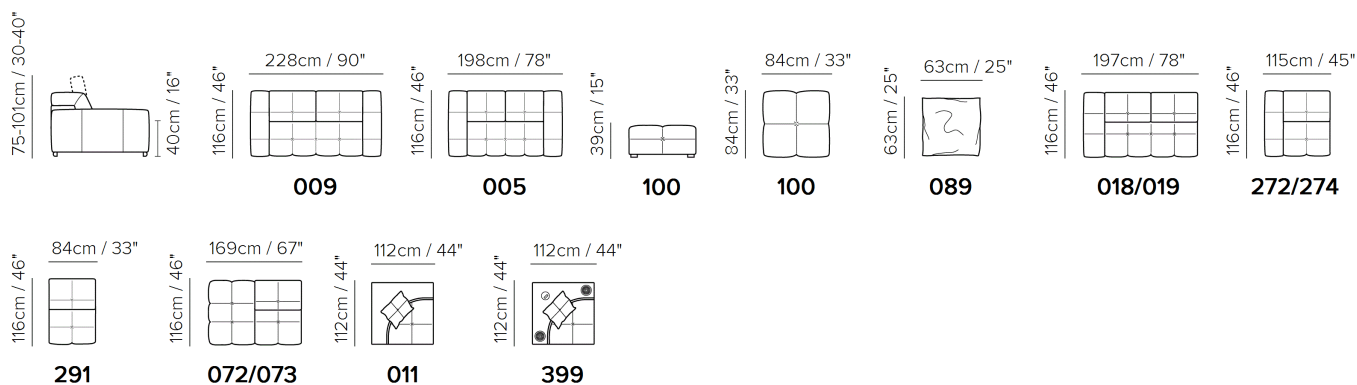

■ Vers. 009

■ Vers. 072+399+019

■ Vers. 072+399+089+089+019

## SCHEMATICS

## COMPOSITION EXAMPLES

- ・ デザイン、仕様、サイズ、廃番は予告なく行われる場合がありますので、予めご了承願います。
- ・ サイズは全てcm(センチメートル)単位で表示しております。
- ・ 掲載サイズは、製品により実物と多少の誤差が生じる事がございますので予めご了承下さい。
- ・ 掲載価格は全て税込価格です。
- ・ 掲載されている製品の色や質感は実物とは異なる場合がありますので予めご了承下さい。
- ・ 天然素材を使用している為、一点一点風合いは異なる場合がございますので予めご了承下さい。